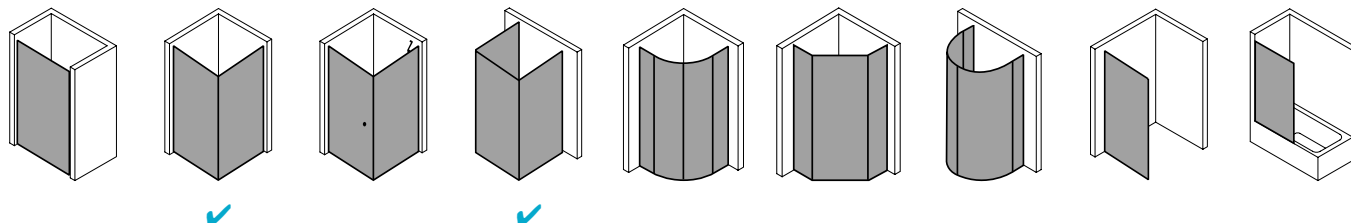

- Umweltmanagement zertifiziert nach DIN EN 14001:2015.
- Energiemanagement zertifiziert nach DIN EN 50001:2011.

Technische Daten

Höhe	2000 mm
Breite	930 mm
Tiefe	31 mm
Oberfläche	Silber Hochglanz
Glas	ESG SR Opaco
Beschichtung	ohne
Wanneneinbaumaß	910-935 mm
Glasaußenkante	885-910 mm
Anschlag	links

Türart

Einbausituation