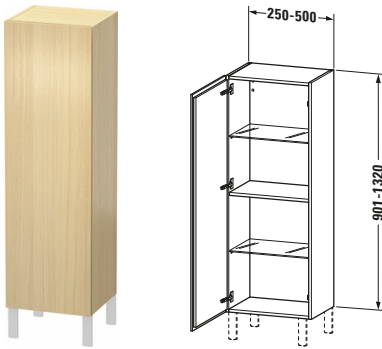

# L-Cube # LC1190R7171

Design by Christian Werner

## Halbhochschrank

Basis Angaben	
Langbezeichnung	Duravit L-Cube Halbhochschrank Individual, Mediterrane Eiche Matt, Rechteckig, Anzahl Türen: 1 – LC1190R7171
Artikel Nr.	LC1190R7171

Spezifikationen	
<b>Tür</b>	
Anzahl Türen	1
Türanschlag	Rechts
<b>Böden</b>	
Anzahl Glasfachböden	2
Anzahl Holzfachböden	1
<b>Montage</b>	
Montageart	Wandhängend / Wandmontage
Montagegrad	Montiert
<b>Farbe</b>	
Farbwert	Mediterrane Eiche
Glanzgrad	Matt
<b>Front</b>	
Farbwert Front	Mediterrane Eiche
Glanzgrad Front	Matt
Material Front	Hochverdichtete Dreischicht-Holzspanplatte
<b>Korpus</b>	
Farbwert Korpus	Mediterrane Eiche
Glanzgrad Korpus	Matt
Material Korpus	Hochverdichtete Dreischicht-Holzspanplatte
Oberfläche Korpus	Echtholz furnier
<b>Griff</b>	
Ausführung Griff	Grifflos

Features	
Automatiktürscharnier mit Dämpfung	✓
Füße	Optional

Lieferumfang	
<b>Montage</b>	
Inkl. Befestigungsmaterial	✓
<b>Technische Dokumentation</b>	
Inkl. Montageanleitung	digital und gedruckt

Logistik	
Artikelgewicht	34 kg
<b>Verkaufsverpackung</b>	
Art Verkaufsverpackung	Karton
Menge / Verkaufsverpackung	1 Stk.
Ab Werk verpackt	✓
Breite Verkaufsverpackung inkl. Artikel	550 mm
Höhe Verkaufsverpackung inkl. Artikel	1345 mm
Tiefe Verkaufsverpackung inkl. Artikel	410 mm
Gewicht Verkaufsverpackung inkl. Artikel	34 kg
Anzahl Packstücke	1

Passende Produkte	
<b>Passende Artikel</b>	
	Sockelfuß # UV9993 Universal
	Sockelfuß # UV9991 Universal

Vermaßung	
Breite / Länge	250 mm
Min. Variable Breite / Länge	250 mm
Max. Variable Breite / Länge	500 mm
Höhe	901 mm
Tiefe / Breite	200 mm
Min. Wandabstand	50 mm
Min. Abstand Anbau Möbel	50 mm