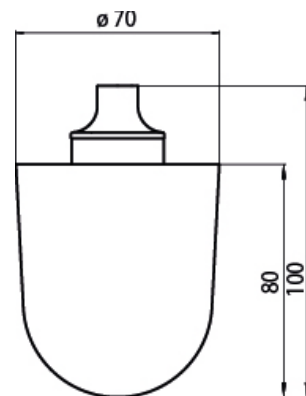

## PRODUKTINFORMATION

Bürstenkopf, weiss weiss

Art.-Nr.1015 139 90

passend zu art, cue, fino, liaison, loft, polo, rondo 2, trend