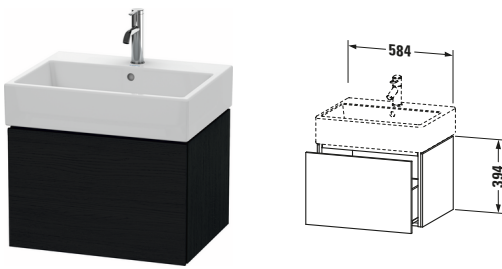

L-Cube # LC617501616

Design by Christian Werner

Waschtischunterbau wandhängend

Basis Angaben	
Langbezeichnung	Duravit L-Cube Waschtischunterbau wandhängend, Eiche Schwarz Matt, Rechteckig, Anzahl Auszüge: 1, Tip-on Technik – LC617501616

Spezifikationen	
Anzahl Auszüge	1
Für Anzahl Waschtische	1
Montagegrad	Montiert
Waschplatz	
Position Becken	Mitte
Montage	
Montageart	Montage unter Waschtisch / Wandhängend / Wandmontage
Farbe	
Farbwert	Eiche Schwarz
Glanzgrad	Matt
Front	
Farbwert Front	Eiche Schwarz
Glanzgrad Front	Matt
Korpus	
Glanzgrad Korpus	Matt
Material Korpus	Hochverdichtete Dreischicht-Holzspanplatte
Oberfläche Korpus	Dekor
Griff	
Ausführung Griff	Grifflos

Vermaßung	
Breite / Länge	584 mm
Höhe	394 mm
Tiefe / Breite	459 mm
Min. Wandabstand	0 mm

Passende Produkte	
Passende Artikel	
	Einrichtungssystem Set # UV0519 Universal
	Waschtisch # 235060 Vero Air
	Raumsparsiphon # 005076 Universal
Notwendige Artikel	
	Raumsparsiphon # 005076 Universal
	Waschtisch # 235060 Vero Air