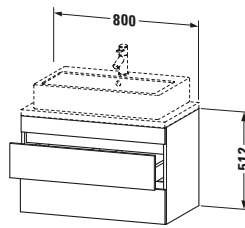

Konsolenwaschtischunterbau wandhängend

Basis Angaben	
Langbezeichnung	Duravit DuraStyle Konsolenwaschtischunterbau wandhängend, Nussbaum Matt, Rechteckig, Anzahl Schubkästen: 2 – DS530707918

Spezifikationen	
Anzahl Schubkästen	2
Für Anzahl Waschtische	1
Compact	✓
Montagegrad	Montiert

Waschplatz	
Position Becken	Mitte

Montage	
Montageart	Konsolenmontage / Wandhängend / Wandmontage

Farbe	
Farbwert	Nussbaum
Glanzgrad	Matt

Front	
Farbwert Front	Nussbaum
Glanzgrad Front	Matt

Korpus	
Glanzgrad Korpus	Matt
Material Korpus	Hochverdichtete Dreischicht-Holzspanplatte
Oberfläche Korpus	Dekor

Griff	
Ausführung Griff	Grifflos

Features	
Inneneinteilung	Optional
Selbsteinzug mit Dämpfung	✓
Siphonausschnitt	✓
Schürze	✓

Lieferumfang	
Montage	
Inkl. Befestigungsmaterial	✓
Technische Dokumentation	
Inkl. Montageanleitung	digital und gedruckt

Logistik	
Artikelgewicht	23,2 kg
Verkaufsverpackung	
Art Verkaufsverpackung	Karton
Menge / Verkaufsverpackung	1 Stk.
Ab Werk verpackt	✓
Breite Verkaufsverpackung inkl. Artikel	630 mm
Höhe Verkaufsverpackung inkl. Artikel	860 mm
Tiefe Verkaufsverpackung inkl. Artikel	565 mm
Gewicht Verkaufsverpackung inkl. Artikel	27 kg
Anzahl Packstücke	1

Vermaßung	
Breite / Länge	800 mm
Höhe	512 mm
Tiefe / Breite	478 mm
Min. Wandabstand	20 mm

Passende Produkte	
Passende Artikel	
	Raumsparsiphon # 005076 Universal
	Inneneinteilung # UV9846 Universal

Notwendige Artikel	
	Konsole # DS101C DuraStyle
	Konsole # DS105C DuraStyle
	Konsole # DS100C DuraStyle
	Konsole # DS104C DuraStyle

Weitere Informationen finden Sie hier

<https://pro.duravit.de/p/DS530707918>