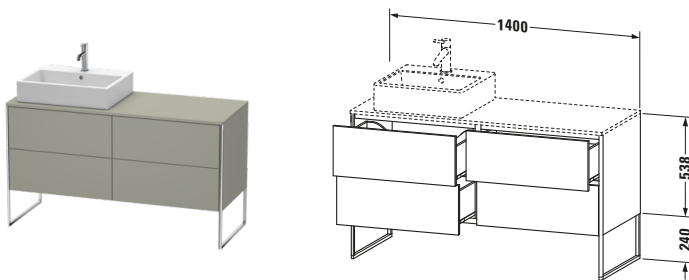

Konsolenwaschtischunterbau bodenstehend

Basis Angaben	
Langbezeichnung	Duravit XSquare Konsolenwaschtischunterbau bodenstehend, Stein Grau Seidenmatt, Rechteckig, Anzahl Ausschnitte: 1, Anzahl Auszüge: 4, Tip-on Technik – XS4923L9292

Spezifikationen	
Anzahl Ausschnitte	1
Anzahl Auszüge	4
Für Anzahl Waschtische	1
Montagegrad	Teilweise montiert
Tür	
Türanschlag	Links
Waschplatz	
Position Becken	Links
Montage	
Montageart	Bodenstehend / Wandmontage
Farbe	
Farbwert	Stein Grau
Glanzgrad	Seidenmatt
Front	
Farbwert Front	Stein Grau
Glanzgrad Front	Seidenmatt
Korpus	
Glanzgrad Korpus	Seidenmatt
Material Korpus	Hochverdichtete MDF-Platte
Oberfläche Korpus	Lack
Griff	
Ausführung Griff	Grifflos
Profil	
Farbe Profil	Chrom
Glanzgrad Profil	Hochglanz
Material Profil	Aluminium

Features	
Tip-on Technik	✓
Einrichtungssystem	Optional
Integrierter Höhenausgleich	✓
Selbsteinzug mit Dämpfung	✓

Lieferumfang	
Inkl. Fußgestell	✓
Montage	
Inkl. Befestigungsmaterial	✓
Technische Dokumentation	
Inkl. Montageanleitung	digital und gedruckt

Vermaßung	
Breite / Länge	1400 mm
Höhe	778 mm
Tiefe / Breite	548 mm
Min. Wandabstand	0 mm

Passende Produkte	
Passende Artikel	
	Raumsparsiphon # 005076 Universal
	Einrichtungssystem Set # UV0502 Universal
	Einrichtungssystem Set # UV0511 Universal
	Konsole # XS060G XSquare
	Konsole # XS061G XSquare
Notwendige Artikel	
	Konsole # XS060G XSquare
	Konsole # XS061G XSquare