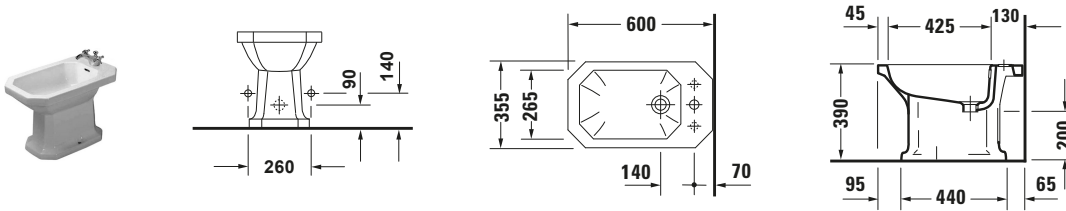

Stand Bidet

Basis Angaben	
Langbezeichnung	Duravit Serie 1930 Stand Bidet, Weiß Hochglanz, 600 mm, Hahnlochbank, Anzahl Hahnlöcher pro Waschplatz: 1, Überlauf – 0267100000

Beschreibungstexte	
Ausschreibungstext	Duravit Serie 1930 Stand Bidet Weiß Hochglanz 600 mm, Sanitärkeramik, Form: Oktogonal, Überlauf, Bodenstehend, Hahnlochbank, CE-Kennzeichen-1: EN 14528, EAN Nr.: 4021534071331, Artikelgewicht: 23,8 kg, Abmessungen (Breite / Länge x Tiefe / Breite x Höhe): 355 x 600 x 390 mm, Artikel Nr.: 0267100000

Spezifikationen	
Farbe	
Farbwert	Weiß
Glanzgrad	Hochglanz
Material	
Material	Keramik
Waschplatz	
Anzahl Hahnlöcher pro Waschplatz	1
Überlauf	
Überlauf	✓

Weitere Informationen finden Sie hier

<https://pro.duravit.de/p/0267100000>

Features	
Waschplatz	
Hahnlochbank	✓

Logistik	
Artikelgewicht	23,8 kg

Passende Produkte	
Passende Artikel	
	Befestigung # 006701 Universal
	Befestigung # 0067011000 Universal