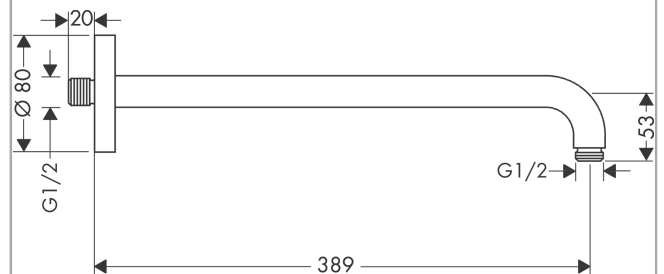

## Brausenarm 38,9 cm

Oberfläche: **Polished Gold Optic**

Artikelnummer: **27413990**

#### Merkmale

- Länge: 389 mm
- Installationsart: Aufputzmontage
- Material: Messing
- Ausführung: 90° Winkel
- Anschlussart: G 1/2

### Maßzeichnung

**Brausenarm 38,9 cm**

Oberfläche: **Polished Gold Optic**

Artikelnummer: **27413990**

**Explosionszeichnung**

Baujahr: >11/16

**Brausenarm 38,9 cm**Oberfläche: **Polished Gold Optic** Artikelnummer: **27413990****Ersatzteilliste**