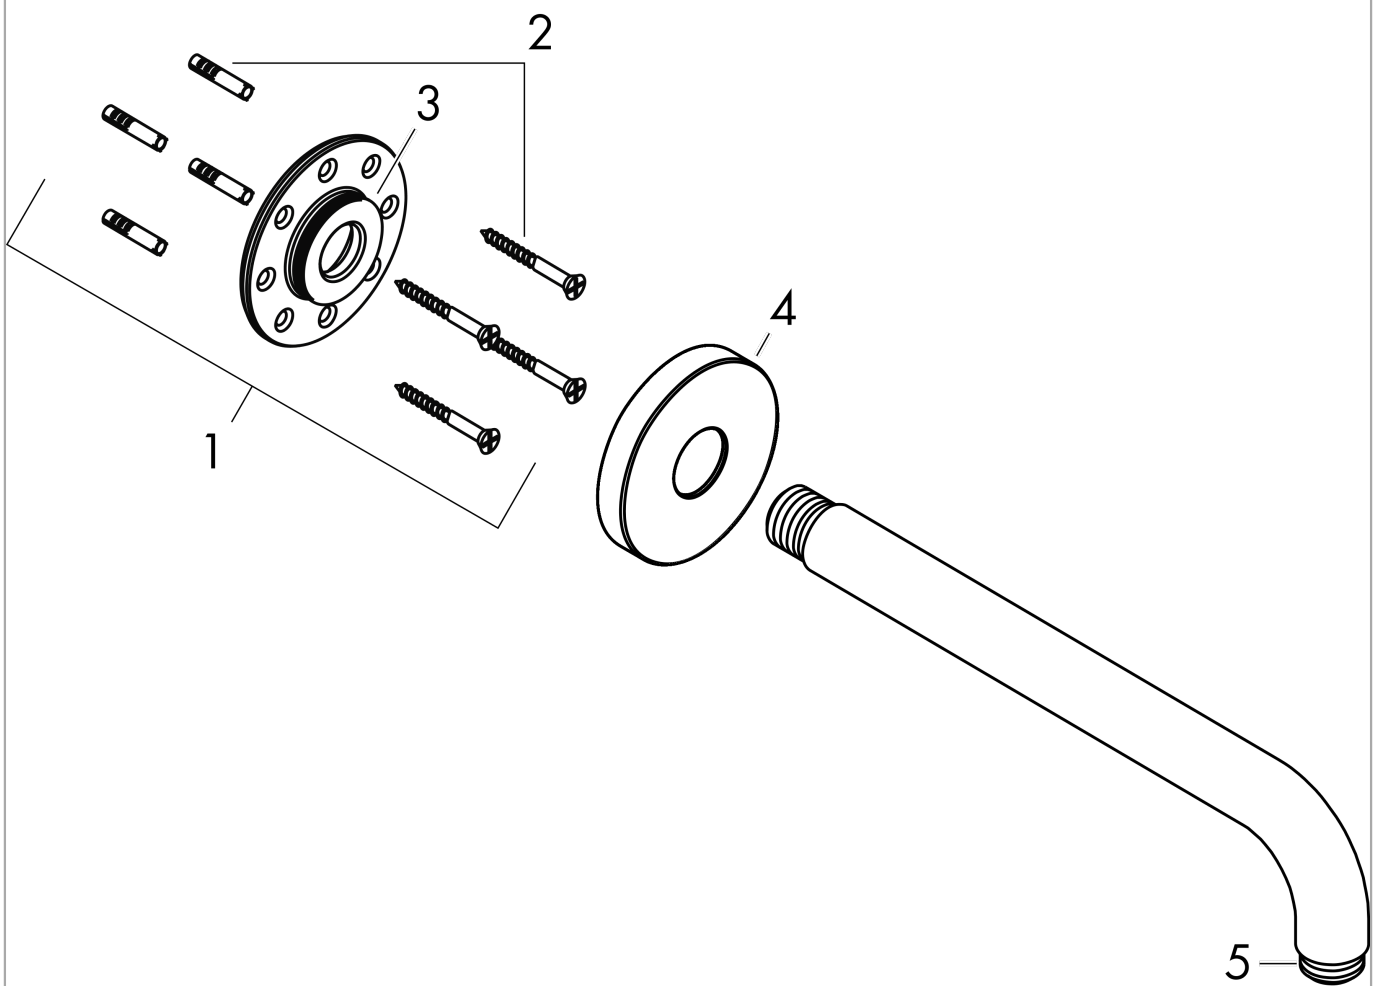

## Brausenarm 38,9 cm

Oberfläche: **Polished Gold Optic**

Artikelnummer: **27413990**

#### Merkmale

- Länge: 389 mm
- Installationsart: Aufputzmontage
- Material: Messing
- Ausführung: 90° Winkel
- Anschlussart: G 1/2

### Produktabbildung

### Maßzeichnung

**Brausenarm 38,9 cm**

Oberfläche: **Polished Gold Optic**

Artikelnummer: **27413990**

**Explosionszeichnung**

Baujahr: >11/16

**Brausenarm 38,9 cm**Oberfläche: **Polished Gold Optic** Artikelnummer: **27413990****Ersatzteilliste**