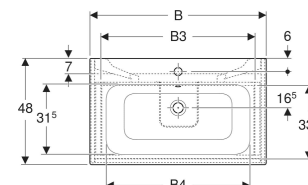

Geberit Renova Plan Set Möbelwaschtisch schmaler Rand, mit Unterschrank, zwei Schubladen

EIGENSCHAFTEN

- Holz aus nachhaltiger Forstwirtschaft mit zertifizierter Herkunft
- Wandhängend
- Mit zwei Schubladen
- Griffmulde zum Öffnen
- Schublade mit Selbsteinzug
- Schublade mit Geruchsverschlussausschnitt
- Erweiterter Serviceraum
- Seidenmatte Oberflächen mit Anti-Fingerabdruck-Beschichtung
- Feuchtigkeitsbeständig
- Vormontiert geliefert

TECHNISCHE DATEN

Werkstoff

Sanitärkeramik /
Hochverdichtete Dreischicht-
Holzspanplatte

Schubladenbelastung max.

20 kg

LIEFERUMFANG

- Möbelwaschtisch
- Unterschrank für Möbelwaschtisch
- Befestigungsmaterial
- Montageschablone

<i>Art.-Nr.</i>	<i>Farbe / Oberfläche</i>	<i>Hahnloch</i>	<i>Überlauf</i>	<i>B</i> cm	<i>B1</i> cm	<i>B2</i> cm	<i>B3</i> cm	<i>B4</i> cm	<i>Breite Waschtisch</i> cm	<i>H</i> cm	<i>T</i> cm	<i>VE1</i> St.
504.039.DB.8 * Neu	Waschtisch: weiß / KeraTect Korpus, Front: sandgrau / lackiert seidenmatt	mittig	sichtbar, symmetrisch	60	58.8	53.4	49.8	54	60	62.1	48	1