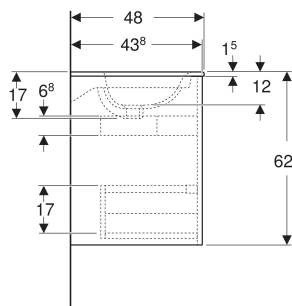

Geberit Renova Plan Set Möbelwaschtisch schmaler Rand, mit Unterschrank, zwei Schubladen

EIGENSCHAFTEN

- Holz aus nachhaltiger Forstwirtschaft mit zertifizierter Herkunft
- Wandhängend
- Mit zwei Schubladen
- Griffmulde zum Öffnen
- Schublade mit Selbsteinzug
- Schublade mit Geruchsverschlussausschnitt
- Erweiterter Serviceraum
- Seidenmatte Oberflächen mit Anti-Fingerabdruck-Beschichtung
- Feuchtigkeitsbeständig
- Vormontiert geliefert

TECHNISCHE DATEN

Werkstoff

Sanitärkeramik /
Hochverdichtete Dreischicht-
Holzspanplatte

Schubladenbelastung max.

20 kg

LIEFERUMFANG

- Möbelwaschtisch
- Unterschrank für Möbelwaschtisch
- Befestigungsmaterial
- Montageschablone

<i>Art.-Nr.</i>	<i>Farbe / Oberfläche</i>	<i>Hahnloch</i>	<i>Überlauf</i>	<i>B</i> cm	<i>B1</i> cm	<i>B2</i> cm	<i>B3</i> cm	<i>B4</i> cm	<i>Breite Waschtisch</i> cm	<i>H</i> cm	<i>T</i> cm	<i>VE1</i> St.
504.039.DB.8 * Neu	Waschtisch: weiß / KeraTect Korpus, Front: sandgrau / lackiert seidenmatt	mittig	sichtbar, symmetrisch	60	58.8	53.4	49.8	54	60	62.1	48	1