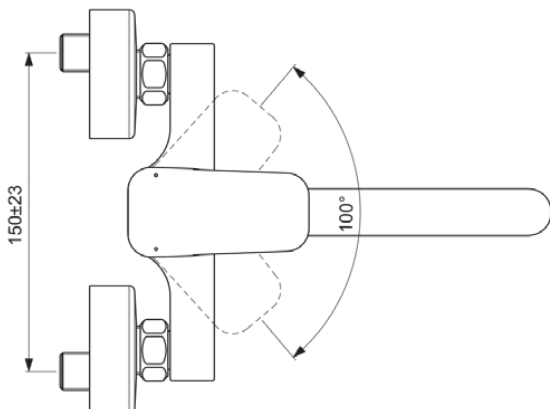

CERAPLAN

BD340AA

CERAPLAN | Wand-Küchenarmatur 251x157 mm, 238 mm vertikaler Abstand bis Mitte Auslauf in chrom, 12 l/min (3 bar) | Verdeckter Strahlregler, Click-Technologie, EPD, FirmaFlow, SmartShine Oberfläche

Bild & Zeichnung

Allgemeine Informationen

Produktkategorie:	Küchenarmaturen
Produktart:	Wand-Küchenarmatur
Marke:	Ideal Standard
Kollektion:	CERAPLAN
Designer:	Palomba Serafini Associati
Colour:	AA - Chrom
Oberflächenbeschaffenheit:	glänzend
Höhe (mm):	157
Ausladung (mm):	251 - 256
Befestigungsart:	S-Anschluss
Nettogewicht (kg):	1.71
EAN Code:	3800861105015

Features

Verdeckter Strahlregler

Click-Technologie

EPD

FirmaFlow

SmartShine Oberfläche

Downloads

- [EPD](#)
- [Declaration of Conformity](#)
- [Installation Guide](#)
- [Spare Parts List](#)

Produktstandards & Zertifikate

Normen:	EN 248 | DIN 4109 | EN 817
Name des KIWA-Zertifikates:	K99067
Name des ACS-Zertifikates:	21 ACC LY 067_222

Produktspezifikationen

Anzahl der Rosette(n):	2
Anzahl der Griffe:	1
BlueStart Technologie:	Nein
Farbcode:	AA
Farbbeschreibung:	chrom
Cool Body Technologie:	Nein
Absperrbare S-Anschlüsse:	Nein
FirmaFlow Kartusche:	Ja
Griffposition:	Oben
Niederdruckmodell:	Nein
Material:	Metall