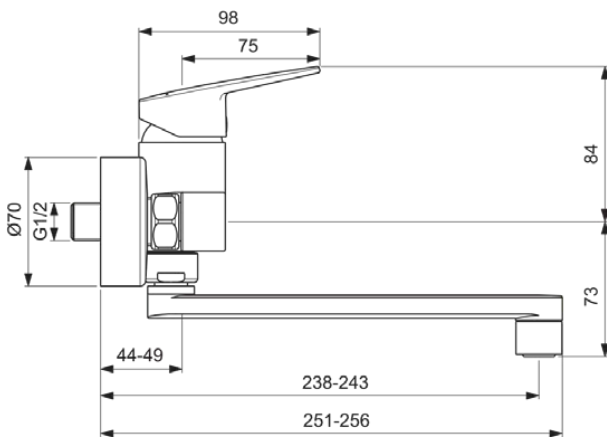

CERAPLAN

BD340AA

CERAPLAN | Wand-Küchenarmatur 251x157 mm, 238 mm vertikaler Abstand bis Mitte Auslauf in chrom, 12 l/min (3 bar) | Verdeckter Strahlregler, Click-Technologie, EPD, FirmaFlow, SmartShine Oberfläche

Bild & Zeichnung

Allgemeine Informationen

Produktkategorie:	Küchenarmaturen
Produktart:	Wand-Küchenarmatur
Marke:	Ideal Standard
Kollektion:	CERAPLAN
Designer:	Palomba Serafini Associati
Colour:	AA - Chrom
Oberflächenbeschaffenheit:	glänzend
Höhe (mm):	157
Ausladung (mm):	251 - 256
Befestigungsart:	S-Anschluss
Nettogewicht (kg):	1.71
EAN Code:	3800861105015

Features

Verdeckter Strahlregler

Click-Technologie

EPD

FirmaFlow

SmartShine Oberfläche

Downloads

- [EPD](#)
- [Declaration of Conformity](#)
- [Installation Guide](#)
- [Spare Parts List](#)

Produktstandards & Zertifikate

Normen:	EN 248 | DIN 4109 | EN 817
Name des KIWA-Zertifikates:	K99067
Name des ACS-Zertifikates:	21 ACC LY 067_222

Produktspezifikationen

Anzahl der Rosette(n):	2
Anzahl der Griffe:	1
BlueStart Technologie:	Nein
Farbcode:	AA
Farbbeschreibung:	chrom
Cool Body Technologie:	Nein
Absperrbare S-Anschlüsse:	Nein
FirmaFlow Kartusche:	Ja
Griffposition:	Oben
Niederdruckmodell:	Nein
Material:	Metall