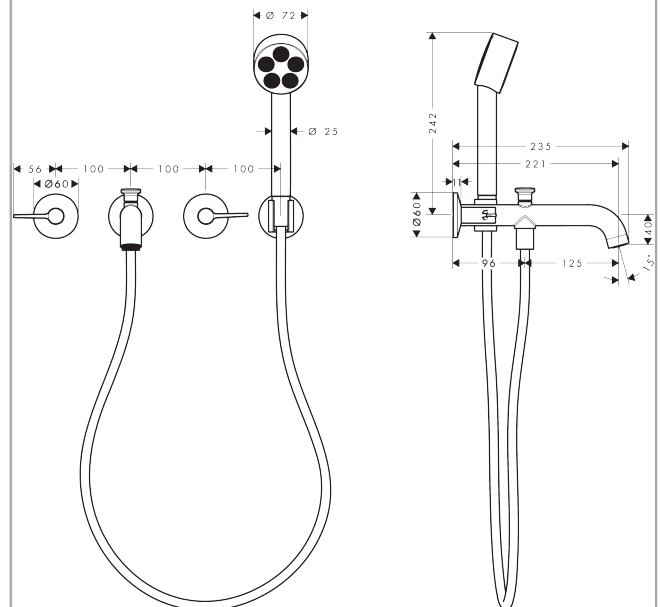

AXOR One

3-Loch Wannenarmatur Unterputz für Wandmontage mit Hebelgriffen und Handbrause

Oberfläche: **Brushed Red Gold** Artikelnummer: **48444310**

Beschreibung

Merkmale

- besteht aus: 3-Loch Wannenarmatur, Handbrause, Brausehalter, Brauseschlauch
- 2 Verbraucher
- Ausladung: 220 mm
- Strahlart Armatur: Normalstrahl
- Keramikventile heiß/kalt 90°
- Umsteller mit automatischer Rückstellung
- Rückflussverhinderer
- Anschlussgröße: DN15
- Anschlussart: Grundkörper
- Wandmontage
- min. Betriebsdruck: 1 bar
- max. Betriebsdruck: 10 bar
- Strahlart Handbrause: PowderRain

Technologie

Produktabbildung

Maßzeichnung

AXOR One

3-Loch Wannensarmatur Unterputz für Wandmontage mit Hebelgriffen und Handbrause

Oberfläche: **Brushed Red Gold** Artikelnummer: **48444310**

Durchflussdiagramm