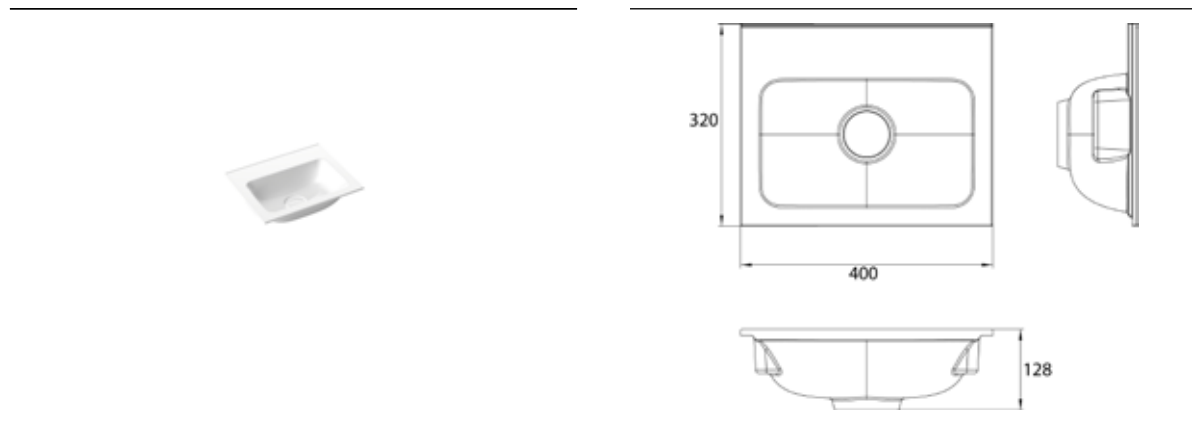

## PRODUKTINFORMATION

Gäste-Waschtisch (Mineralguss), 400 mm mit 1 Hahnloch

Art.-Nr.9577 114 41

passend zu Waschtischunterschrank 9583 274 24/25 und 9583 275 24/25.