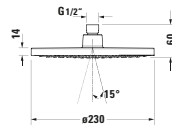

Kopfbrause

Basis Angaben	
Langbezeichnung	Duravit Brausen und Zubehör Kopfbrause 1jet 230 MinusFlow Chrom Hochglanz – UV0662017010

Logistik	
Artikelgewicht	0,56 kg
Verkaufsverpackung	
Art Verkaufsverpackung	Karton
Menge / Verkaufsverpackung	1 Stk.
Ab Werk verpackt	✓
Breite Verkaufsverpackung inkl. Artikel	260 mm
Höhe Verkaufsverpackung inkl. Artikel	75 mm
Tiefe Verkaufsverpackung inkl. Artikel	235 mm
Gewicht Verkaufsverpackung inkl. Artikel	0,76 kg
Anzahl Packstücke	1

Passende Produkte	
Passende Artikel	
Passende Artikel finden Sie auf unserer Webseite.	

Beschreibungstexte	
Ausschreibungstext	Duravit Brausen und Zubehör Kopfbrause 1jet 230 MinusFlow Chrom Hochglanz, Material: Kunststoff, Oberflächenbehandlung: Verchromt, Strahlart: Rain, MinusFlow, Technisches Feature: EasyClean, MinusFlow, Rain, Durchflussmenge (3 bar): 9 l/min, Farbwert: Chrom, Form: Rund, Montageart: Deckenmontage, Wandmontage, Kopfbrause im Winkel verstellbar, Durchmesser Kopfbrause: 230 mm, EAN Nr.: 4063382938022, Artikelgewicht: 0,56 kg, Serie: Brausen und Zubehör, Artikel Nr.: UV0662017010

Vermaßung	
Breite / Länge	230 mm
Höhe	58 mm
Tiefe / Breite	230 mm

Weitere Informationen finden Sie hier	
https://pro.duravit.de/p/UV0662017010	