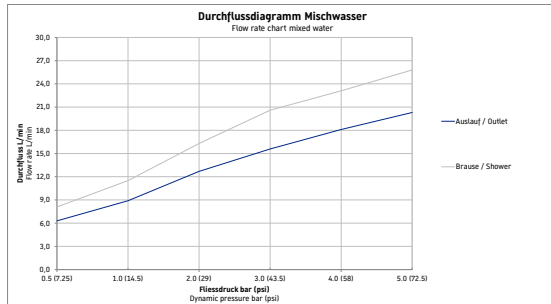

Einhebel-Wannenmischer Aufputz

Basis Angaben	
Langbezeichnung	Duravit Tulum by Starck Einhebel-Wannenmischer Aufputz Schwarz Matt – TU5230000046

Vermaßung	
Höhe	86 mm

Passende Produkte	
Passende Artikel	
Passende Artikel finden Sie auf unserer Webseite.	

Beschreibungstexte	
Ausschreibungstext	<p>Duravit Tulum by Starck Einhebel-Wannenmischer Aufputz Schwarz Matt, Designer: Philippe Starck, Form: Rund, Griffvariante: Hebelgriff, Anzahl Griffe: 1, Technische Feature: AirPlus, Durchflussmenge (3 bar): 21 l/min, Min. Empfohlener Betriebsdruck: 1 bar, Temperaturregelung: Keramikmischsystem, Umstellung Verbraucher: Handbrause, Wanneinlauf, Geeignet für Durchlauferhitzer, Rückflussverhinderer: n/a, im Schlauchanschluss, Anschlussmaß Schlauchanschluss: 1/2", Anschlussmaß Wasseranschluss: DN 15, Anschlussart Wasseranschluss: S-Anschlüsse, EAN Nr.: 4063382961419, Artikelgewicht: 3,9 kg, Abmessungen (Breite x Länge x Tiefe / Breite x Höhe): 313 x 191 x 86 mm, Artikel Nr.: TU5230000046, Geräuschkategorie: II</p>

Spezifikationen	
Wasseranschluss	
Anschlussart Wasseranschluss	S-Anschlüsse
Anschlussmaß Wasseranschluss	DN 15
Temperaturregelung	Keramikmischsystem
Durchflussmenge (3 bar)	21 l/min
Durchflussmenge Schlauchanschluss (3 bar)	15 l/min
Strahlart	Normalstrahl
Anschlussmaß Schlauchanschluss	1/2"
Verbraucher/Umsteller	Umstellventil
Geräuschkategorie	II
Min. Empfohlener Betriebsdruck	1 bar
Max. Empfohlener Betriebsdruck	5 bar
Farbe	
Farbwert	Schwarz
Glanzgrad	Matt