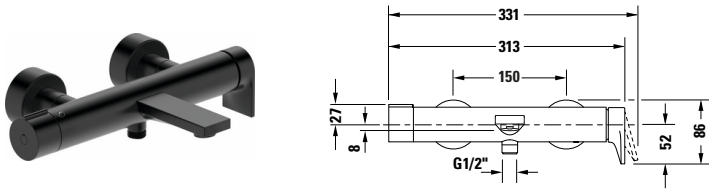

Einhebel-Wannenmischer Aufputz

Basis Angaben	
Langbezeichnung	Duravit Tulum by Starck Einhebel-Wannenmischer Aufputz Schwarz Matt – TU5230000046

Vermaßung	
Höhe	86 mm

Passende Produkte	
Passende Artikel	
Passende Artikel finden Sie auf unserer Webseite.	

Beschreibungstexte	
Ausschreibungstext	<p>Duravit Tulum by Starck Einhebel-Wannenmischer Aufputz Schwarz Matt, Designer: Philippe Starck, Form: Rund, Griffvariante: Hebelgriff, Anzahl Griffe: 1, Technische Feature: AirPlus, Durchflussmenge (3 bar): 21 l/min, Min. Empfohlener Betriebsdruck: 1 bar, Temperaturregelung: Keramikmischsystem, Umstellung Verbraucher: Handbrause, Wanneinlauf, Geeignet für Durchlauferhitzer, Rückflussverhinderer: n/a, im Schlauchanschluss, Anschlussmaß Schlauchanschluss: 1/2", Anschlussmaß Wasseranschluss: DN 15, Anschlussart Wasseranschluss: S-Anschlüsse, EAN Nr.: 4063382961419, Artikelgewicht: 3,9 kg, Abmessungen (Breite x Länge x Tiefe / Breite x Höhe): 313 x 191 x 86 mm, Artikel Nr.: TU5230000046, Geräuschkategorie: II</p>

Spezifikationen	
Wasseranschluss	
Anschlussart Wasseranschluss	S-Anschlüsse
Anschlussmaß Wasseranschluss	DN 15
Temperaturregelung	Keramikmischsystem
Durchflussmenge (3 bar)	21 l/min
Durchflussmenge Schlauchanschluss (3 bar)	15 l/min
Strahlart	Normalstrahl
Anschlussmaß Schlauchanschluss	1/2"
Verbraucher/Umsteller	Umstellventil
Geräuschkategorie	II
Min. Empfohlener Betriebsdruck	1 bar
Max. Empfohlener Betriebsdruck	5 bar
Farbe	
Farbwert	Schwarz
Glanzgrad	Matt