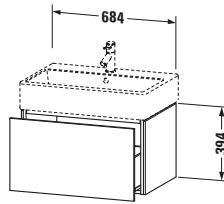

L-Cube # LC617607575

Design by Christian Werner

Waschtischunterbau wandhängend

Basis Angaben	
Langbezeichnung	Duravit L-Cube Waschtischunterbau wandhängend, Leinen Matt, Rechteckig, Anzahl Auszüge: 1, Tip-on Technik – LC617607575

Lieferumfang	
Montage	
Inkl. Befestigungsmaterial	✓
Technische Dokumentation	
Inkl. Montageanleitung	digital und gedruckt

Passende Produkte	
Passende Artikel	
	Waschtisch # 235070 Vero Air
	Einrichtungssystem Set # UV0522 Universal
	Raumsparsiphon # 005076 Universal
Notwendige Artikel	
	Raumsparsiphon # 005076 Universal
	Waschtisch # 235070 Vero Air

Spezifikationen	
Anzahl Auszüge	1
Für Anzahl Waschtische	1
Montagegrad	Montiert
Waschplatz	
Position Becken	Mitte
Montage	
Montageart	Montage unter Waschtisch / Wandhängend / Wandmontage
Farbe	
Farbwert	Leinen
Glanzgrad	Matt
Front	
Farbwert Front	Leinen
Glanzgrad Front	Matt
Korpus	
Glanzgrad Korpus	Matt
Material Korpus	Hochverdichtete Dreischicht-Holzspanplatte
Oberfläche Korpus	Dekor
Griff	
Ausführung Griff	Grifflos

Logistik	
Artikelgewicht	22,3 kg
Verkaufsverpackung	
Art Verkaufsverpackung	Karton
Menge / Verkaufsverpackung	1 Stk.
Ab Werk verpackt	✓
Breite Verkaufsverpackung inkl. Artikel	540 mm
Höhe Verkaufsverpackung inkl. Artikel	860 mm
Tiefe Verkaufsverpackung inkl. Artikel	510 mm
Gewicht Verkaufsverpackung inkl. Artikel	26 kg
Anzahl Packstücke	1

Vermaßung	
Breite / Länge	684 mm
Höhe	394 mm
Tiefe / Breite	459 mm
Min. Wandabstand	0 mm

Features	
Tip-on Technik	✓
Einrichtungssystem	Optional
Selbsteinzug mit Dämpfung	✓

Weitere Informationen finden Sie hier

<https://pro.duravit.de/p/LC617607575>