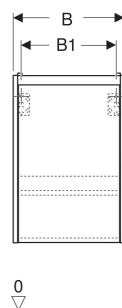

Geberit Renova Plan Unterschrank für Handwaschbecken, mit einer Tür

EIGENSCHAFTEN

- Holz aus nachhaltiger Forstwirtschaft mit zertifizierter Herkunft
- Wandhängend
- Mit einer Tür
- Anschlagseite links oder rechts
- Griffmulde zum Öffnen
- Tür mit Dämpfungsmechanismus
- Mit einem versetzbaren Einlegeboden

- Seidenmatte Oberflächen mit Anti-Fingerabdruck-Beschichtung
- Feuchtigkeitsbeständig
- Vormontiert geliefert

TECHNISCHE DATEN

Werkstoff Hochverdichtete Dreischicht-Holzspanplatte

LIEFERUMFANG

- Unterschrank für Handwaschbecken
- Einlegeboden
- Befestigungsmaterial
- Montageschablone

ZUBEHÖR

- Geberit Magnethalter
- Geberit Set Füße schmal

Art.-Nr.	Farbe / Oberfläche	B cm	B1 cm	B2 cm	Breite Waschtisch cm	H cm	T cm	T1 cm	Tür	VE1 St.
504.022.00.1 Neu	weiß / lackiert seidenmatt	45.7	40.3	42.5	50	60.6	35	24.2	Anschlag links oder rechts	1