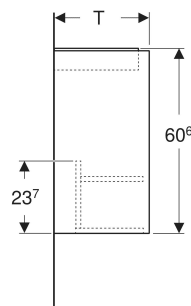

Geberit Renova Plan Unterschrank für Handwaschbecken, mit einer Tür

EIGENSCHAFTEN

- Holz aus nachhaltiger Forstwirtschaft mit zertifizierter Herkunft
- Wandhängend
- Mit einer Tür
- Anschlagseite links oder rechts
- Griffmulde zum Öffnen
- Tür mit Dämpfungsmechanismus
- Mit einem versetzbaren Einlegeboden

- Seidenmatte Oberflächen mit Anti-Fingerabdruck-Beschichtung
- Feuchtigkeitsbeständig
- Vormontiert geliefert

TECHNISCHE DATEN

Werkstoff Hochverdichtete Dreischicht-Holzspanplatte

LIEFERUMFANG

- Unterschrank für Handwaschbecken
- Einlegeboden
- Befestigungsmaterial
- Montageschablone

ZUBEHÖR

- Geberit Magnethalter
- Geberit Set Füße schmal

Art.-Nr.	Farbe / Oberfläche	B cm	B1 cm	B2 cm	Breite Waschtisch cm	H cm	T cm	T1 cm	Tür	VE1 St.
504.022.00.1 Neu	weiß / lackiert seidenmatt	45.7	40.3	42.5	50	60.6	35	24.2	Anschlag links oder rechts	1