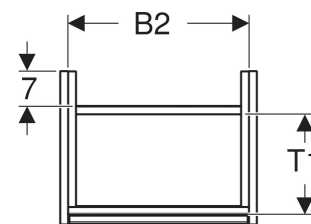

Geberit Renova Plan Unterschrank für Handwaschbecken, mit einer Tür

EIGENSCHAFTEN

- Holz aus nachhaltiger Forstwirtschaft mit zertifizierter Herkunft
- Wandhängend
- Mit einer Tür
- Anschlagseite links oder rechts
- Griffmulde zum Öffnen
- Tür mit Dämpfungsmechanismus
- Mit einem versetzbaren Einlegeboden

- Seidenmatte Oberflächen mit Anti-Fingerabdruck-Beschichtung
- Feuchtigkeitsbeständig
- Vormontiert geliefert

TECHNISCHE DATEN

Werkstoff Hochverdichtete Dreischicht-Holzspanplatte

LIEFERUMFANG

- Unterschrank für Handwaschbecken
- Einlegeboden
- Befestigungsmaterial
- Montageschablone

ZUBEHÖR

- Geberit Magnethalter
- Geberit Set Füße schmal

Art.-Nr.	Farbe / Oberfläche	B cm	B1 cm	B2 cm	Breite Waschtisch cm	H cm	T cm	T1 cm	Tür	VE1 St.
504.022.00.1 Neu	weiß / lackiert seidenmatt	45.7	40.3	42.5	50	60.6	35	24.2	Anschlag links oder rechts	1