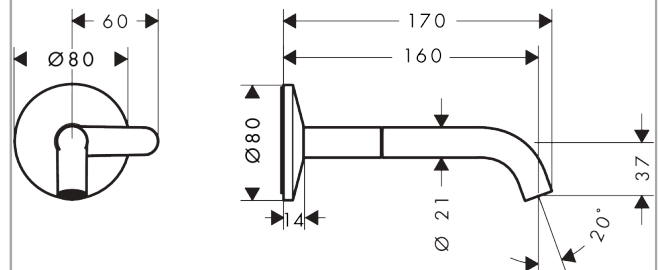

AXOR One

Waschtischmischer Unterputz für Wandmontage Select mit Auslauf 160 mm

Oberfläche: **Polished Red Gold** Artikelnummer: **48180300**

Beschreibung

Merkmale

- besteht aus: Waschtischmischer Unterputz für Wandmontage, Ablaufgarnitur
- Ausladung: 160 mm
- Griffvariante: Select
- Strahlart: Normalstrahl
- maximale Durchflussmenge bei 3 bar: 5 l/min
- Select Kartusche mit Temperaturverstellung
- Ein-/Ausschalten über Select-Griff
- für Durchlauferhitzer geeignet
- unverschleißbare Ablaufgarnitur
- Anschlussart: Grundkörper
- Anschlussgröße: DN15
- EU-Taxonomie: max. 6 l/min - wesentlicher Beitrag (SC) möglich

Technologie

Produktabbildung

Maßzeichnung

Durchflussdiagramm