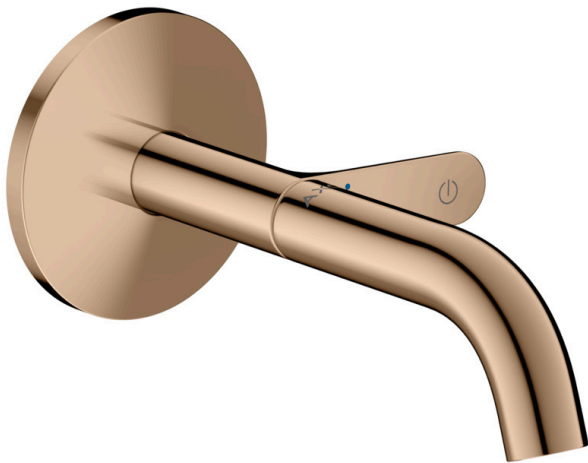

AXOR One

Waschtischmischer Unterputz für Wandmontage Select mit Auslauf 160 mm

Oberfläche: **Polished Red Gold** Artikelnummer: **48180300**

Beschreibung

Merkmale

- besteht aus: Waschtischmischer Unterputz für Wandmontage, Ablaufgarnitur
- Ausladung: 160 mm
- Griffvariante: Select
- Strahlart: Normalstrahl
- maximale Durchflussmenge bei 3 bar: 5 l/min
- Select Kartusche mit Temperaturverstellung
- Ein-/Ausschalten über Select-Griff
- für Durchlauferhitzer geeignet
- unverschleißbare Ablaufgarnitur
- Anschlussart: Grundkörper
- Anschlussgröße: DN15
- EU-Taxonomie: max. 6 l/min - wesentlicher Beitrag (SC) möglich

Technologie

Produktabbildung

Maßzeichnung

Durchflussdiagramm