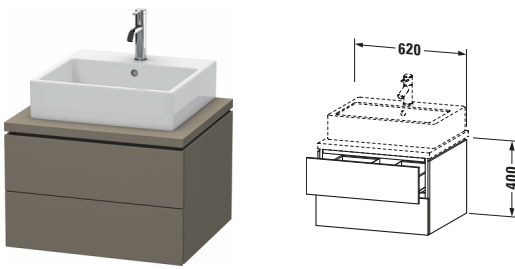

Konsolenwaschtischunterbau wandhängend

Basis Angaben	
Langbezeichnung	Duravit L-Cube Konsolenwaschtischunterbau wandhängend, Flanell Grau Seidenmatt, Rechteckig, Anzahl Schubkästen: 2, Tip-on Technik – LC581509090

Spezifikationen	
Anzahl Schubkästen	2
Für Anzahl Waschtische	1
Montagegrad	Montiert
Waschplatz	
Position Becken	Mitte
Montage	
Montageart	Konsolenmontage / Wandhängend / Wandmontage
Farbe	
Farbwert	Flanell Grau
Glanzgrad	Seidenmatt
Front	
Farbwert Front	Flanell Grau
Glanzgrad Front	Seidenmatt
Korpus	
Glanzgrad Korpus	Seidenmatt
Material Korpus	Hochverdichtete MDF-Platte
Oberfläche Korpus	Lack
Griff	
Ausführung Griff	Grifflos

Notwendige Artikel	
	Konsole # LC103C L-Cube
	Konsole # LC107C L-Cube
	Konsole # LC102C L-Cube
	Konsole # LC106C L-Cube

Vermaßung	
Breite / Länge	620 mm
Höhe	400 mm
Tiefe / Breite	547 mm
Min. Wandabstand	20 mm