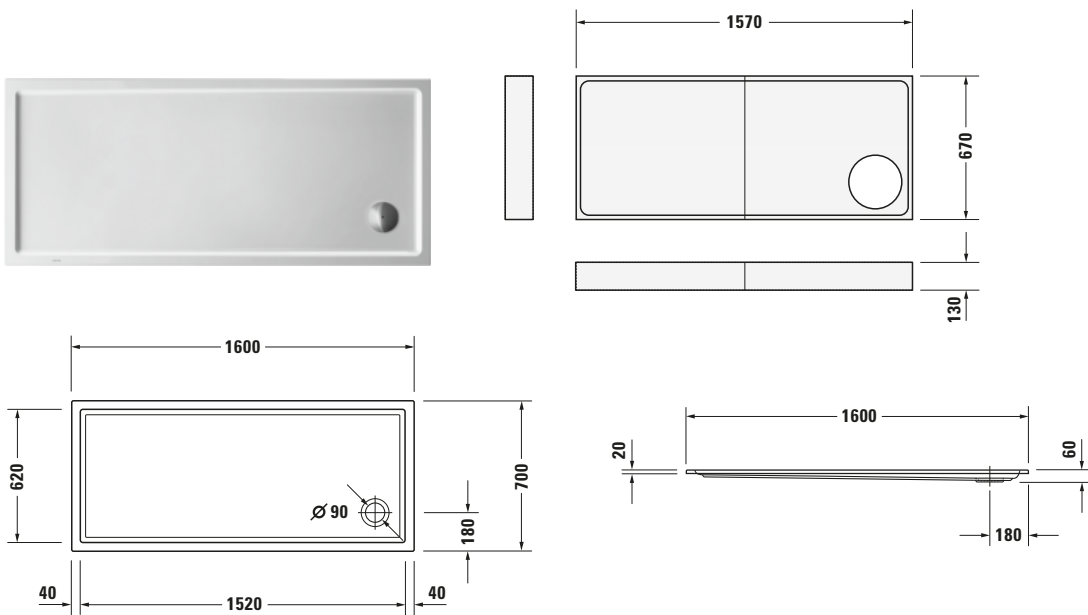

**Duschwanne**

Basis Angaben	
Langbezeichnung	Duravit Starck Slimline Duschwanne 1600x700 mm Weiß, Ecke links, Ecke rechts, Material: Sanitäracryl, Rechteckig – 720129000000000

Spezifikationen	
Form	Rechteckig
<b>Farbe</b>	
Farbwert	Weiß
Glanzgrad	Glänzend
<b>Material</b>	
Material	Sanitäracryl
<b>Montage</b>	
Einbauart	Ecke rechts / Ecke links
<b>Ablauf</b>	
Position Ablauf	Ecke

Lieferumfang	
<b>Technische Dokumentation</b>	
Inkl. Montageanleitung	digital und gedruckt
Inkl. Pflegeanleitung	ohne

Vermaßung	
Breite / Länge	1600 mm
Tiefe / Breite	700 mm
Min. Höhe mit Füßen	190 mm
Max. Höhe mit Füßen	270 mm
Höhe mit Wannenträger	210 mm
Durchmesser Ablaufloch	90 mm

Logistik	
Artikelgewicht	24,5 kg

Passende Produkte	
<b>Passende Artikel</b>	
	Fußgestell # 790105000000000 Universal
	Wannenanker # 790103000000000 Universal
	Wandprofil # 790126000000000 Universal
	Duschwannenablauf # 790263000000000 Universal
	Duschwannenablauf # 790263000000100 Universal
	Duschwannenablauf # 790269000000000 Universal
	Duschwannenablauf # 790269000000100 Universal
	Schallschutz-Set # 791369000000000 Universal

**Duschwanne**
**Beschreibungstexte**

	Duravit Starck Slimline Duschwanne Weiß, Designer: Philippe Starck, Form: Recht- eckig, Sanitäracryl, Einbauart: Ecke rechts, Ecke links, Po- sition Ablauf: Ecke, CE-Kennzeichen-1: EN 14527, EAN Nr.: 4021534892929, Arti- kelgewicht: 24,5 kg, Innentiefe: 40 mm, Abmessungen (Brei- te / Länge x Tiefe / Breite x Höhe): 1600 x 700 x 60 mm, Artikel Nr.:
Ausschreibungstext	720129000000000, Passende Artikel: Fuß- gestell, Duschwannen- träger, Wannenan- ker, Wandprofil, Dusch- wannenablauf, Schall- schutz-Set; Artikel Nr.: 790105000000000, 791492000000000, 790103000000000, 790126000000000, 790263000000000, 7902630000001000, 790269000000000, 7902690000001000, 791369000000000; Modell Nr.: 790105, 791492, 790103, 790126, 790263, 790269, 791369