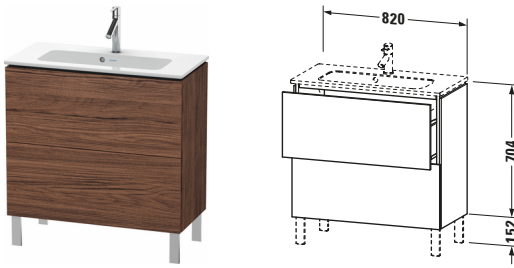

Waschtischunterbau bodenstehend

Basis Angaben	
Langbezeichnung	Duravit L-Cube Waschtischunterbau bodenstehend, Nussbaum dunkel Matt, Rechteckig, Anzahl Auszüge: 2, Tip-on Technik – LC667402121

Spezifikationen	
Anzahl Auszüge	2
Für Anzahl Waschtische	1
Compact	✓
Montagegrad	Montiert
Waschplatz	
Position Becken	Mitte
Montage	
Montageart	Montage unter Waschtisch / Bodenstehend / Wandmontage
Farbe	
Farbwert	Nussbaum dunkel
Glanzgrad	Matt
Front	
Farbwert Front	Nussbaum dunkel
Glanzgrad Front	Matt
Korpus	
Glanzgrad Korpus	Matt
Material Korpus	Hochverdichtete Dreischicht-Holzspanplatte
Oberfläche Korpus	Dekor
Griff	
Ausführung Griff	Grifflos

Features	
Tip-on Technik	✓
Einrichtungssystem	Optional
Selbsteinzug mit Dämpfung	✓
Siphonausschnitt	✓
Schürze	✓
Füße	Optional

Lieferumfang	
Montage	
Inkl. Befestigungsmaterial	✓
Technische Dokumentation	
Inkl. Montageanleitung	digital und gedruckt

Vermaßung	
Breite / Länge	820 mm
Höhe	704 mm
Tiefe / Breite	391 mm
Min. Wandabstand	0 mm

Passende Produkte	
Passende Artikel	
	Sockelfuß # UV9993 Universal
	Einrichtungssystem Set # UV0503 Universal
	Sockelfuß # UV9991 Universal
	Raumsparsiphon # 005076 Universal
	Waschtisch # 234283 ME by Starck
Notwendige Artikel	
	Waschtisch # 234283 ME by Starck