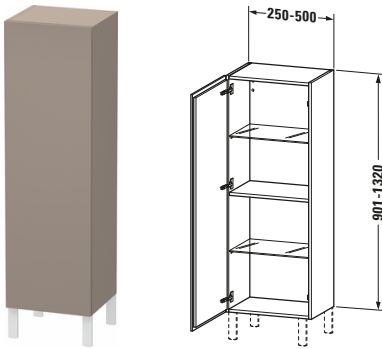

L-Cube # LC1190R4343

Design by Christian Werner

Halbhochschrank

Basis Angaben	
Langbezeichnung	Duravit L-Cube Halbhochschrank Individual, Basalt Matt, Rechteckig, Anzahl Türen: 1 – LC1190R4343
Artikel Nr.	LC1190R4343

Spezifikationen	
Tür	
Anzahl Türen	1
Türanschlag	Rechts
Böden	
Anzahl Glasfachböden	2
Anzahl Holzfachböden	1
Montage	
Montageart	Wandhängend / Wandmontage
Montagegrad	Montiert
Farbe	
Farbwert	Basalt
Glanzgrad	Matt
Front	
Farbwert Front	Basalt
Glanzgrad Front	Matt
Material Front	Hochverdichtete Dreischicht-Holzspanplatte
Korpus	
Farbwert Korpus	Basalt
Glanzgrad Korpus	Matt
Material Korpus	Hochverdichtete Dreischicht-Holzspanplatte
Oberfläche Korpus	Dekor
Griff	
Ausführung Griff	Grifflos

Features	
Automatiktürscharnier mit Dämpfung	✓
Füße	Optional

Lieferumfang	
Montage	
Inkl. Befestigungsmaterial	✓
Technische Dokumentation	
Inkl. Montageanleitung	digital und gedruckt

Logistik	
Artikelgewicht	34 kg
Verkaufsverpackung	
Art Verkaufsverpackung	Karton
Menge / Verkaufsverpackung	1 Stk.
Ab Werk verpackt	✓
Breite Verkaufsverpackung inkl. Artikel	550 mm
Höhe Verkaufsverpackung inkl. Artikel	1345 mm
Tiefe Verkaufsverpackung inkl. Artikel	410 mm
Gewicht Verkaufsverpackung inkl. Artikel	34 kg
Anzahl Packstücke	1

Passende Produkte	
Passende Artikel	
	Sockelfuß # UV9993 Universal
	Sockelfuß # UV9991 Universal

Vermaßung	
Breite / Länge	250 mm
Min. Variable Breite / Länge	250 mm
Max. Variable Breite / Länge	500 mm
Höhe	901 mm
Tiefe / Breite	200 mm
Min. Wandabstand	50 mm
Min. Abstand Anbau Möbel	50 mm