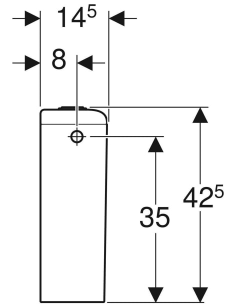

Geberit iCon AP-Spülkasten aufgesetzt, 2-Mengen-Spülung, Wasseranschluss seitlich oder unten

VERWENDUNGSZWECKE

- Für Wasseranschlüsse 3/8"
- Für aufgesetzte Montage

- Wasseranschluss seitlich oder unten
- Typ 1, Vollmenge 6 l, nach EN 997

Kleine Spülmenge
Einstellbereich
Werkstoff

3 / 4 l

Sanitärkeramik

EIGENSCHAFTEN

- 2-Mengen-Spülung

TECHNISCHE DATEN

Spülmenge Werkseinstellung 6 / 3 l

LIEFERUMFANG

- Innengarnitur

Art.-Nr.	Farbe / Oberfläche	B cm	H cm	T cm	Modell	VE1 St.	VE2 St.
229420000	weiß	37.5	42.5	14.5	2-Mengen-Spülung	1	24