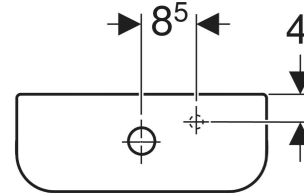

Geberit iCon AP-Spülkasten aufgesetzt, 2-Mengen-Spülung, Wasseranschluss seitlich oder unten

VERWENDUNGSZWECKE

- Für Wasseranschlüsse 3/8"
- Für aufgesetzte Montage

- Wasseranschluss seitlich oder unten
- Typ 1, Vollmenge 6 l, nach EN 997

Kleine Spülmenge
Einstellbereich
Werkstoff

3 / 4 l

Sanitärkeramik

EIGENSCHAFTEN

- 2-Mengen-Spülung

TECHNISCHE DATEN

Spülmenge Werkseinstellung 6 / 3 l

LIEFERUMFANG

- Innengarnitur

Art.-Nr.	Farbe / Oberfläche	B cm	H cm	T cm	Modell	VE1 St.	VE2 St.
229420000	weiß	37.5	42.5	14.5	2-Mengen-Spülung	1	24