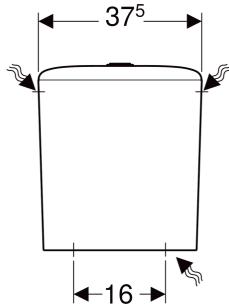

Geberit iCon AP-Spülkasten aufgesetzt, 2-Mengen-Spülung, Wasseranschluss seitlich oder unten

VERWENDUNGSZWECKE

- Für Wasseranschlüsse 3/8"
- Für aufgesetzte Montage

- Wasseranschluss seitlich oder unten
- Typ 1, Vollmenge 6 l, nach EN 997

Kleine Spülmenge
Einstellbereich
Werkstoff

3 / 4 l

Sanitärkeramik

EIGENSCHAFTEN

- 2-Mengen-Spülung

TECHNISCHE DATEN

Spülmenge Werkseinstellung 6 / 3 l

LIEFERUMFANG

- Innengarnitur

Art.-Nr.	Farbe / Oberfläche	B cm	H cm	T cm	Modell	VE1 St.	VE2 St.
229420000	weiß	37.5	42.5	14.5	2-Mengen-Spülung	1	24