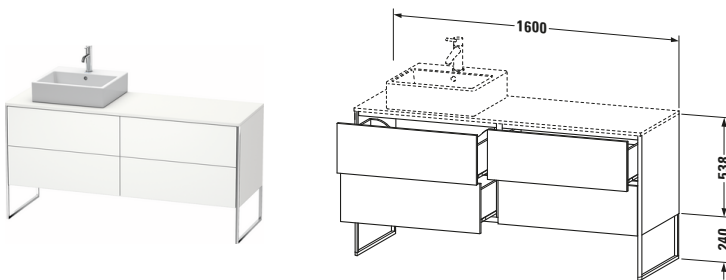

Konsolenwaschtischunterbau bodenstehend

Basis Angaben	
Langbezeichnung	Duravit XSquare Konsolenwaschtischunterbau bodenstehend, Weiß Seidenmatt, Rechteckig, Anzahl Ausschnitte: 1, Anzahl Auszüge: 4, Tip-on Technik – XS4924L3636

Spezifikationen	
Anzahl Ausschnitte	1
Anzahl Auszüge	4
Für Anzahl Waschtische	1
Montagegrad	Teilweise montiert
Tür	
Türanschlag	Links
Waschplatz	
Position Becken	Links
Montage	
Montageart	Bodenstehend / Wandmontage
Farbe	
Farbwert	Weiß
Glanzgrad	Seidenmatt
Front	
Farbwert Front	Weiß
Glanzgrad Front	Seidenmatt
Korpus	
Glanzgrad Korpus	Seidenmatt
Material Korpus	Hochverdichtete MDF-Platte
Oberfläche Korpus	Lack
Griff	
Ausführung Griff	Grifflos
Profil	
Farbe Profil	Chrom
Glanzgrad Profil	Hochglanz
Material Profil	Aluminium

Features	
Tip-on Technik	✓
Einrichtungssystem	Optional
Integrierter Höhenausgleich	✓
Selbsteinzug mit Dämpfung	✓

Lieferumfang	
Inkl. Fußgestell	✓
Montage	
Inkl. Befestigungsmaterial	✓
Technische Dokumentation	
Inkl. Montageanleitung	digital und gedruckt

Vermaßung	
Breite / Länge	1600 mm
Höhe	778 mm
Tiefe / Breite	548 mm
Min. Wandabstand	0 mm

Passende Produkte

Passende Artikel	
	Raumsparsiphon # 005076 Universal
	Einrichtungssystem Set # UV0505 Universal
	Einrichtungssystem Set # UV0514 Universal
	Konsole # XS060H XSquare
	Konsole # XS061H XSquare