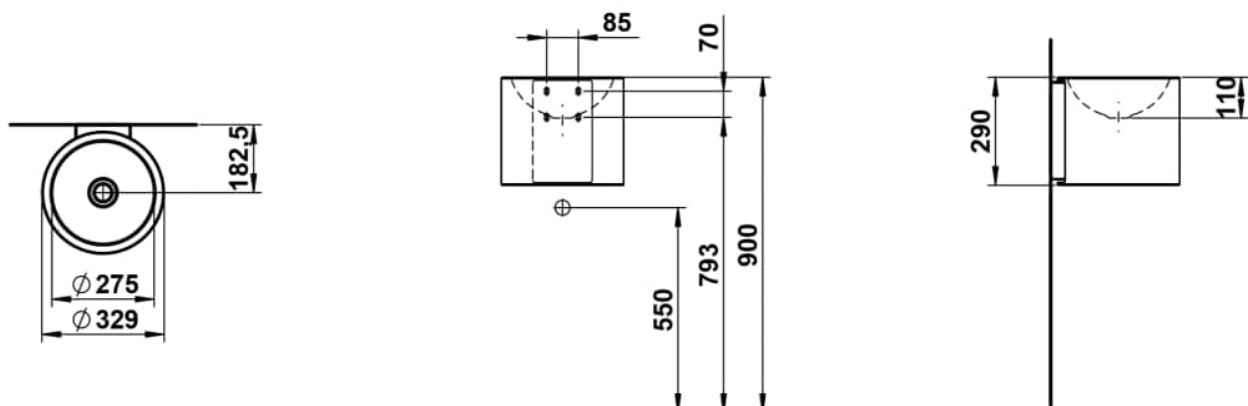

TECHNISCHE ZEICHNUNGEN