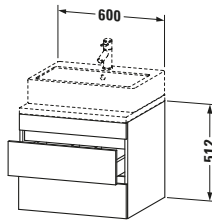

Konsolenwaschtischunterbau wandhängend

Basis Angaben	
Langbezeichnung	Duravit DuraStyle Konsolenwaschtischunterbau wandhängend, Graphit Matt, Rechteckig, Anzahl Schubkästen: 2 – DS531504918

Spezifikationen	
Anzahl Schubkästen	2
Für Anzahl Waschtische	1
Montagegrad	Montiert
Waschplatz	
Position Becken	Mitte
Montage	
Montageart	Konsolenmontage / Wandhängend / Wandmontage
Farbe	
Farbwert	Graphit
Glanzgrad	Matt
Front	
Farbwert Front	Graphit
Glanzgrad Front	Matt
Korpus	
Glanzgrad Korpus	Matt
Material Korpus	Hochverdichtete Dreischicht-Holzspanplatte
Oberfläche Korpus	Dekor
Griff	
Ausführung Griff	Grifflos

Features	
Inneneinteilung	Optional
Selbsteinzug mit Dämpfung	✓
Siphonausschnitt	✓
Schürze	✓

Lieferumfang	
Montage	
Inkl. Befestigungsmaterial	✓
Technische Dokumentation	
Inkl. Montageanleitung	digital und gedruckt

Logistik	
Artikelgewicht	21,3 kg
Verkaufsverpackung	
Art Verkaufsverpackung	Karton
Menge / Verkaufsverpackung	1 Stk.
Ab Werk verpackt	✓
Breite Verkaufsverpackung inkl. Artikel	685 mm
Höhe Verkaufsverpackung inkl. Artikel	670 mm
Tiefe Verkaufsverpackung inkl. Artikel	640 mm
Gewicht Verkaufsverpackung inkl. Artikel	25,5 kg
Anzahl Packstücke	1

Vermaßung	
Breite / Länge	600 mm
Höhe	512 mm
Tiefe / Breite	548 mm
Min. Wandabstand	20 mm

Passende Produkte	
Passende Artikel	
	Raumsparsiphon # 005076 Universal
	Inneneinteilung # UV9846 Universal

Notwendige Artikel	
	Konsole # DS103C DuraStyle
	Konsole # DS107C DuraStyle
	Konsole # DS102C DuraStyle
	Konsole # DS106C DuraStyle