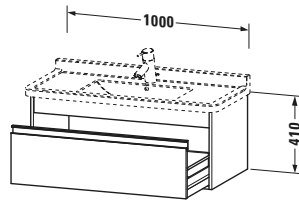

Waschtischunterbau wandhängend

Basis Angaben	
Langbezeichnung	Duravit Ketho Waschtischunterbau wandhängend, Weiß Hochglanz, Rechteckig, Anzahl Auszüge: 1 – KT666502222

Spezifikationen	
Anzahl Auszüge	1
Für Anzahl Waschtische	1
Montagegrad	Montiert

Waschplatz	
Position Becken	Mitte

Montage	
Montageart	Montage unter Waschtisch / Wandhängend / Wandmontage

Farbe	
Farbwert	Weiß
Glanzgrad	Hochglanz

Front	
Farbwert Front	Weiß
Glanzgrad Front	Hochglanz

Korpus	
Glanzgrad Korpus	Hochglanz
Material Korpus	Hochverdichtete Dreischicht-Holzspanplatte
Oberfläche Korpus	Dekor

Griff	
Ausführung Griff	Griffleiste
Anzahl Griffe	1
Farbwert Griff	Silber

Features	
Inneneinteilung	Optional
Selbsteinzug mit Dämpfung	✓

Lieferumfang	
Montage	
Inkl. Befestigungsmaterial	✓
Technische Dokumentation	
Inkl. Montageanleitung	digital und gedruckt

Logistik	
Artikelgewicht	23,5 kg

Verkaufsverpackung	
Art Verkaufsverpackung	Karton
Menge / Verkaufsverpackung	1 Stk.
Ab Werk verpackt	✓
Breite Verkaufsverpackung inkl. Artikel	500 mm
Höhe Verkaufsverpackung inkl. Artikel	1040 mm
Tiefe Verkaufsverpackung inkl. Artikel	500 mm
Gewicht Verkaufsverpackung inkl. Artikel	28 kg
Anzahl Packstücke	1

Vermaßung	
Breite / Länge	1000 mm
Höhe	410 mm
Tiefe / Breite	455 mm
Min. Wandabstand	0 mm

Passende Produkte	
Passende Artikel	
	Waschtisch # 030410 Starck 3
	Raumsparsiphon # 005076 Universal
	Inneneinteilung # UV9845 Universal
Notwendige Artikel	
	Raumsparsiphon # 005076 Universal
	Waschtisch # 030410 Starck 3

Weitere Informationen finden Sie hier

<https://pro.duravit.de/p/KT666502222>