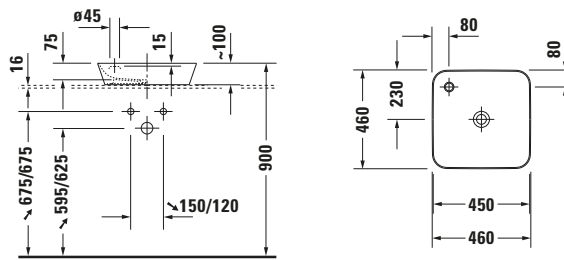

Aufsatzbecken

Basis Angaben	
Langbezeichnung	Duravit Cape Cod Aufsatzbecken 460 mm Weiß Seidenmatt, Anzahl Hahnlöcher pro Waschplatz: 1 – 23404632001

Spezifikationen	
Farbe	
Farbwert	Weiß
Innenfarbe	Weiß
Außenfarbe	Weiß
Glanzgrad	Seidenmatt
Glanzgrad Innen	Seidenmatt
Glanzgrad Außen	Seidenmatt
Waschplatz	
Anzahl Hahnlöcher pro Waschplatz	1
Material	
Material	Keramik

Beschreibungstexte	
Ausschreibungstext	Duravit Cape Cod Aufsatzbecken Weiß Seidenmatt 460 mm, Designer: Philippe Starck, DuraCeram®, Aufsatz, Ohne Überlauf, Position Ablauf: Mitte, Anzahl Becken: 1, Beckenform: Quadratisch, Position Becken: Mitte, Position Hahnloch: Ohne, Weiß Seidenmatt, Geeignet für Möbel, Hahnlochinsel, CE-Kennzeichen-1: EN 14688, EAN Nr.: 4053424897622, Artikelgewicht: 8 kg, Beckenbreite: 450 mm, Beckentiefe: 460 mm, Abmessungen (Breite / Länge x Tiefe / Breite x Höhe): 460 x 460 x 100 mm, WonderGliss, Artikel Nr.: 23404632001

Features	
Oberflächenveredelung	
WonderGliss	✓

Logistik	
Artikelgewicht	8 kg

Passende Produkte	
Passende Artikel	
	Designsiphon # 005036 Universal
	Schachtventil # 005024 Universal

Weitere Informationen finden Sie hier