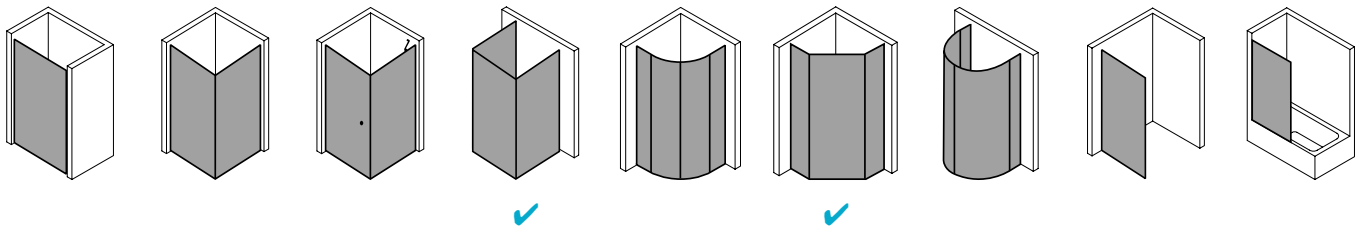

Produktleistungen

- Kermi Duschdesign PASA XP Fünfeck-Duschkabine (Pendeltür mit Festfeldern)
- Teilgerahmte Fünfeck-Duschkabine mit einem Glasflügel, nach innen und außen öffnend, mit zwei Festfeldern.
- Inklusive einer PASA-Stabilisierung (innen) ZDSS VSS PX. Optional mit zweiter PASA-Stabilisierung (innen) ZDSS VSS PX. Die verwendete Stabilisierung erhöht das Produkt um 32 mm.
- Verglasung mit 8 mm Einscheiben-Sicherheitsglas nach EN 12150-1, optional mit Pflegeleicht-Beschichtung CLEAN.
- Profile aus hochwertigem eloxiertem Aluminium, Beschläge und Griffe aus hochwertigem Metall.
- Verstellmöglichkeit im Wandprofil 30 mm.
- Türbeschläge mit Hebe-Senk-Mechanismus und innen bündig mit der Glasoberfläche.
- Durchgehende Magnetleisten und Dichtprofile, waagerechte Dichtleiste mit Wasserabpralleffekt.
- Mit Bodenschwelle (Höhe 6 mm), oder ohne Bodenschwelle (bodenfrei) installierbar.
- PASA XP erfüllt die Anforderungen der Spritzwasserschutzprüfung nach DIN EN 14428.
- Im Lieferumfang enthalten: Befestigungsmaterial. Ein frei platzierbarer transparenter Handtuchhalter-Haken.
- Made in Germany.
- Geprüft nach DIN EN 14428 (CE).
- 20 Jahre Ersatzteil-Nachkaufsicherheit nach Auslauf des Modells.
- Qualitätssicherungssystem zertifiziert nach DIN EN ISO 9001:2015.
- Umweltmanagement zertifiziert nach DIN EN 14001:2015.
- Energiemanagement zertifiziert nach DIN EN 50001:2011.

Technische Daten

Höhe	1850 mm
Breite	900 mm
Tiefe	31 mm
Oberfläche	Silber Mattglanz
Glas	ESG SR Opaco
Beschichtung	CLEAN
Wanneneinbaumaß	880-910 mm
Glasaußenkante	855-885 mm
Anschlag	links
Türart	

Einbausituation