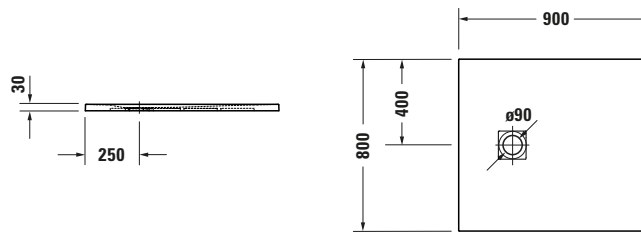

Duschwanne

Basis Angaben	
Langbezeichnung	Duravit Sustano Duschwanne 900x800 mm Greige Matt, Bodenbündig, Halbeinbau, Aufgesetzt, Material: Verbundwerkstoff, DuroCast Nature, Rechteckig – 720270640000000

Spezifikationen	
Form	Rechteckig
Rutschfestigkeitsklasse	C
Farbe	
Farbwert	Greige
Glanzgrad	Matt
Material	
Material	Verbundwerkstoff
Materialart	DuroCast Nature
Montage	
Einbauart	Bodenbündig / Halbeinbau / Aufgesetzt
Ablauf	
Position Ablauf	Seitlich

Lieferumfang	
Inkl. Ablaufabdeckung	✓
Technische Dokumentation	
Inkl. Montageanleitung	digital und gedruckt

Vermaßung	
Breite / Länge	900 mm
Tiefe / Breite	800 mm
Min. Höhe mit Füßen	0 mm
Max. Höhe mit Füßen	0 mm
Höhe mit Wannenträger	0 mm
Gefälle zum Ablauf	1°
Durchmesser Ablaufloch	90 mm

Beschreibungstexte	
Ausschreibungstext	Duravit Sustano Duschwanne Greige Matt, Form: Rechteckig, Verbundwerkstoff, DuroCast Nature, Einbauart: Bodenbündig, Halbeinbau, Aufgesetzt, Position Ablauf: Seitlich, Rutschfestigkeitsklasse: C, CE-Kennzeichen-1: EN 14527, EAN Nr.: 4063382920461, Artikelgewicht: 12 kg, Abmessungen (Breite / Länge x Tiefe / Breite x Höhe): 900 x 800 x 30 mm, Artikel Nr.: 720270640000000, Passende Artikel: Duschkannenablauf, Abdicht-Set, Wandprofil; Artikel Nr.: 792803000000000, 790126000000000; Modell Nr.: 791290, 791291, 792803, 790126, 791292