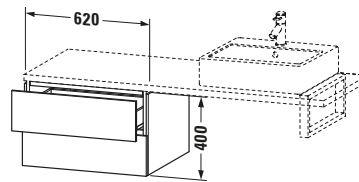

Unterschrank für Konsole

Basis Angaben	
Langbezeichnung	Duravit L-Cube Unterschrank für Konsole, Graphit Matt, Rechteckig, Anzahl Schubkästen: 2, Tip-on Technik – LC583804949
Artikel Nr.	LC583804949

Lieferumfang	
Montage	
Inkl. Befestigungsmaterial	✓
Technische Dokumentation	
Inkl. Montageanleitung	digital und gedruckt

Vermaßung	
Breite / Länge	620 mm
Höhe	400 mm
Tiefe / Breite	547 mm
Min. Wandabstand	20 mm

Spezifikationen	
Anzahl Schubkästen	2
Montagegrad	Montiert
Montage	
Montageart	Konsolenmontage / Wandhängend / Wandmontage
Farbe	
Farbwert	Graphit
Glanzgrad	Matt
Front	
Farbwert Front	Graphit
Glanzgrad Front	Matt
Material Front	Hochverdichtete Dreischicht-Holzspanplatte
Korpus	
Farbwert Korpus	Graphit
Glanzgrad Korpus	Matt
Material Korpus	Hochverdichtete Dreischicht-Holzspanplatte
Oberfläche Korpus	Dekor
Griff	
Ausführung Griff	Grifflos

Logistik	
Artikelgewicht	29,3 kg
Verkaufsverpackung	
Art Verkaufsverpackung	Karton
Menge / Verkaufsverpackung	1 Stk.
Ab Werk verpackt	✓
Breite Verkaufsverpackung inkl. Artikel	620 mm
Höhe Verkaufsverpackung inkl. Artikel	700 mm
Tiefe Verkaufsverpackung inkl. Artikel	550 mm
Gewicht Verkaufsverpackung inkl. Artikel	33 kg
Anzahl Packstücke	1

Weitere Informationen finden Sie hier

<https://pro.duravit.de/p/LC583804949>

Passende Produkte	
Passende Artikel	
	Einrichtungssystem Set # UV0520 Universal
Notwendige Artikel	
	Konsole # LC103C L-Cube
	Konsole # LC107C L-Cube
	Konsole # LC102C L-Cube
	Konsole # LC106C L-Cube

Features	
Tip-on Technik	✓
Einrichtungssystem	Optional
Selbsteinzug mit Dämpfung	✓