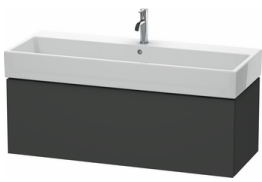

L-Cube # LC617904949

Design by Christian Werner

Waschtischunterbau wandhängend

Basis Angaben	
Langbezeichnung	Duravit L-Cube Waschtischunterbau wandhängend, Graphit Matt, Rechteckig, Anzahl Auszüge: 1, Tip-on Technik – LC617904949

Lieferumfang	
Montage	
Inkl. Befestigungsmaterial	✓
Technische Dokumentation	
Inkl. Montageanleitung	digital und gedruckt

Passende Produkte	
Passende Artikel	
	Einrichtungssystem Set # UV0528 Universal
	Waschtisch # 235012 Vero Air
	Raumsparsiphon # 005076 Universal
Notwendige Artikel	
	Raumsparsiphon # 005076 Universal
	Waschtisch # 235012 Vero Air

Spezifikationen	
Anzahl Auszüge	1
Für Anzahl Waschtische	1
Montagegrad	Montiert
Waschplatz	
Position Becken	Mitte
Montage	
Montageart	Montage unter Waschtisch / Wandhängend / Wandmontage
Farbe	
Farbwert	Graphit
Glanzgrad	Matt
Front	
Farbwert Front	Graphit
Glanzgrad Front	Matt
Korpus	
Glanzgrad Korpus	Matt
Material Korpus	Hochverdichtete Dreischicht-Holzspanplatte
Oberfläche Korpus	Dekor
Griff	
Ausführung Griff	Grifflos

Vermaßung	
Breite / Länge	1184 mm
Höhe	394 mm
Tiefe / Breite	459 mm
Min. Wandabstand	0 mm

Features	
Tip-on Technik	✓
Einrichtungssystem	Optional
Selbsteinzug mit Dämpfung	✓

Weitere Informationen finden Sie hier