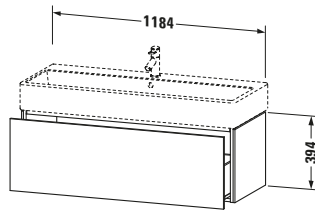

L-Cube # LC617904949

Design by Christian Werner

Waschtischunterbau wandhängend

Basis Angaben	
Langbezeichnung	Duravit L-Cube Waschtischunterbau wandhängend, Graphit Matt, Rechteckig, Anzahl Auszüge: 1, Tip-on Technik – LC617904949

Lieferumfang	
Montage	
Inkl. Befestigungsmaterial	✓
Technische Dokumentation	
Inkl. Montageanleitung	digital und gedruckt

Passende Produkte	
Passende Artikel	
	Einrichtungssystem Set # UV0528 Universal
	Waschtisch # 235012 Vero Air
	Raumsparsiphon # 005076 Universal
Notwendige Artikel	
	Raumsparsiphon # 005076 Universal
	Waschtisch # 235012 Vero Air

Spezifikationen	
Anzahl Auszüge	1
Für Anzahl Waschtische	1
Montagegrad	Montiert
Waschplatz	
Position Becken	Mitte
Montage	
Montageart	Montage unter Waschtisch / Wandhängend / Wandmontage
Farbe	
Farbwert	Graphit
Glanzgrad	Matt
Front	
Farbwert Front	Graphit
Glanzgrad Front	Matt
Korpus	
Glanzgrad Korpus	Matt
Material Korpus	Hochverdichtete Dreischicht-Holzspanplatte
Oberfläche Korpus	Dekor
Griff	
Ausführung Griff	Grifflos

Logistik	
Artikelgewicht	26,6 kg
Verkaufsverpackung	
Art Verkaufsverpackung	Karton
Menge / Verkaufsverpackung	1 Stk.
Ab Werk verpackt	✓
Breite Verkaufsverpackung inkl. Artikel	540 mm
Höhe Verkaufsverpackung inkl. Artikel	1260 mm
Tiefe Verkaufsverpackung inkl. Artikel	510 mm
Gewicht Verkaufsverpackung inkl. Artikel	32 kg
Anzahl Packstücke	1

Vermaßung	
Breite / Länge	1184 mm
Höhe	394 mm
Tiefe / Breite	459 mm
Min. Wandabstand	0 mm

Features	
Tip-on Technik	✓
Einrichtungssystem	Optional
Selbsteinzug mit Dämpfung	✓

Weitere Informationen finden Sie hier

<https://pro.duravit.de/p/LC617904949>