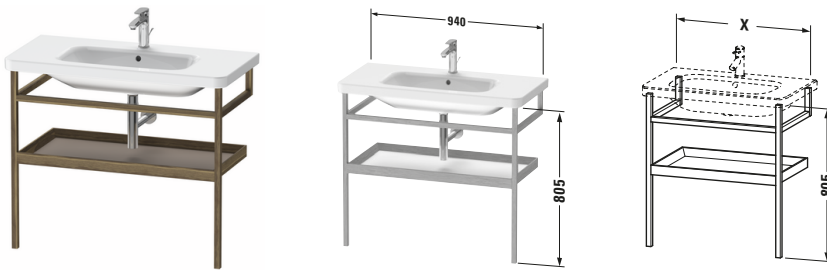

Holzgestell

Basis Angaben	
Langbezeichnung	Duravit DuraStyle Holzgestell – DS988304377

Logistik	
Artikelgewicht	5 kg
Verkaufsverpackung	
Art Verkaufsverpackung	Karton
Menge / Verkaufsverpackung	1 Stk.
Ab Werk verpackt	✓
Breite Verkaufsverpackung inkl. Artikel	982 mm
Höhe Verkaufsverpackung inkl. Artikel	842 mm
Tiefe Verkaufsverpackung inkl. Artikel	55 mm
Gewicht Verkaufsverpackung inkl. Artikel	8 kg
Anzahl Packstücke	1

Weitere Informationen finden Sie hier

<https://pro.duravit.de/p/DS988304377>

Passende Produkte	
Passende Artikel	
	Waschtisch # 232010 DuraStyle
Notwendige Artikel	
	Waschtisch # 232010 DuraStyle

Vermaßung	
Breite / Länge	940 mm
Höhe	805 mm
Tiefe / Breite	440 mm