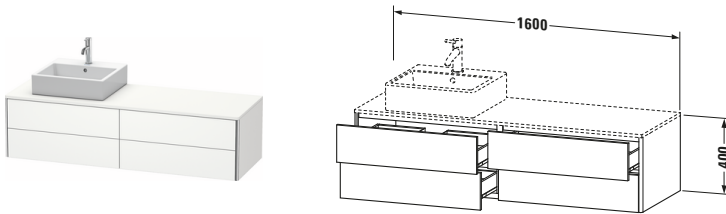

Konsolenwaschtischunterbau wandhängend

Basis Angaben	
Langbezeichnung	Duravit XSquare Konsolenwaschtischunterbau wandhängend, Weiß Seidenmatt, Rechteckig, Anzahl Ausschnitte: 1, Anzahl Schubkästen: 4, Tip-on Technik – XS4914L3636

Spezifikationen	
Anzahl Ausschnitte	1
Anzahl Schubkästen	4
Für Anzahl Waschtische	1
Montagegrad	Montiert
Waschplatz	
Position Becken	Links
Montage	
Montageart	Wandhängend / Wandmontage
Farbe	
Farbwert	Weiß
Glanzgrad	Seidenmatt
Front	
Farbwert Front	Weiß
Glanzgrad Front	Seidenmatt
Korpus	
Glanzgrad Korpus	Seidenmatt
Material Korpus	Hochverdichtete MDF-Platte
Oberfläche Korpus	Lack
Griff	
Ausführung Griff	Grifflos
Profil	
Farbe Profil	Chrom
Glanzgrad Profil	Hochglanz
Material Profil	Aluminium

Features	
Tip-on Technik	✓
Einrichtungssystem	Optional
Selbsteinzug mit Dämpfung	✓
Siphonausschnitt	✓
Schürze	✓

Lieferumfang	
Montage	
Inkl. Befestigungsmaterial	✓
Technische Dokumentation	
Inkl. Montageanleitung	digital und gedruckt

Vermaßung	
Breite / Länge	1600 mm
Höhe	400 mm
Tiefe / Breite	548 mm
Min. Wandabstand	0 mm

Passende Produkte	
Passende Artikel	
	Raumsparsiphon # 005076 Universal
	Einrichtungssystem Set # UV0505 Universal
	Einrichtungssystem Set # UV0514 Universal
	Konsole # XS060H XSquare
	Konsole # XS061H XSquare
Notwendige Artikel	
	Konsole # XS060H XSquare
	Konsole # XS061H XSquare