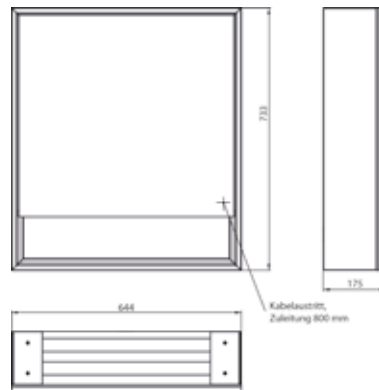

## PRODUKTINFORMATION

Lichtspiegelschrank loft mit Unterfach, 600 mm, 1 Tür, Aufputzmodell mit verspiegelten Seitenwänden, IP 20. aluminium/spiegel

Art.-Nr.9798 052 00

Umlaufende LED-Beleuchtung, mit verspiegelter- oder weißer Glasrückwand, 2 stufenlos einstellbare Ablagen, 1 Tür (Türanschlag links), 1 Steckdose, Lichtsteuerung über 3 kapazitive von außen bedienbare Touch-Bedienfelder (An/Aus, Helligkeit und Lichtfarbe - kalt/warm - stufenlos einstellbar), Kabeldurchlass nach außen bei geschlossenen Spiegeltüren. Offenes Unterfach (Höhe: 122 mm) über die komplette Breite mit verspiegelter Rückwand. Höhe: 733 mm