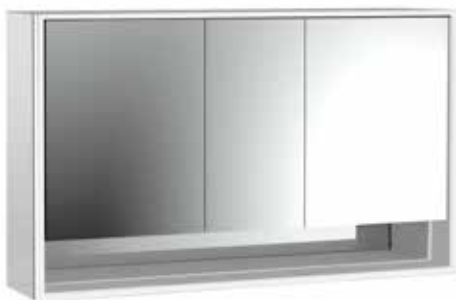

PRODUKTINFORMATION

Lichtspiegelschrank loft mit Unterfach, 1.600 mm, 3 Türen, Aufputzmodell mit verspiegelten Seitenwänden, IP 20. aluminium/spiegel

Art.-Nr.9798 052 22

Umlaufende LED-Beleuchtung, mit verspiegelter- oder weißer Glasrückwand, 4 stufenlos einstellbare Ablagen, 3 Türen, 2 Steckdosen, Lichtsteuerung über 3 kapazitive von außen bedienbare Touch-Bedienfelder (An/Aus, Helligkeit und Lichtfarbe - kalt/warm - stufenlos einstellbar), Kabeldurchlass nach außen bei geschlossenen Spiegeltüren. Offenes Unterfach (Höhe: 122 mm) über die komplette Breite mit verspiegelter Rückwand. Höhe: 733 mm