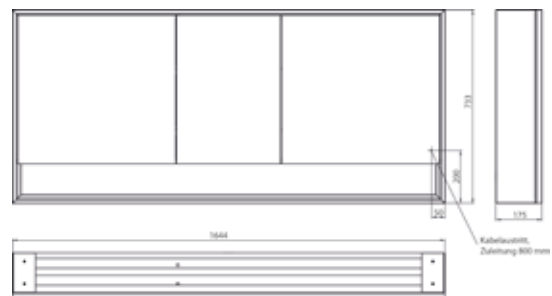

PRODUKTINFORMATION

Lichtspiegelschrank loft mit Unterfach, 1.600 mm, 3 Türen, Aufputzmodell mit verspiegelten Seitenwänden, IP 20. aluminium/spiegel

Art.-Nr.9798 052 22

Umlaufende LED-Beleuchtung, mit verspiegelter- oder weißer Glasrückwand, 4 stufenlos einstellbare Ablagen, 3 Türen, 2 Steckdosen, Lichtsteuerung über 3 kapazitive von außen bedienbare Touch-Bedienfelder (An/Aus, Helligkeit und Lichtfarbe - kalt/warm - stufenlos einstellbar), Kabeldurchlass nach außen bei geschlossenen Spiegeltüren. Offenes Unterfach (Höhe: 122 mm) über die komplette Breite mit verspiegelter Rückwand. Höhe: 733 mm