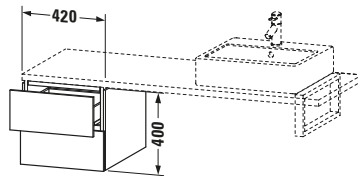

Unterschrank für Konsole

Basis Angaben	
Langbezeichnung	Duravit L-Cube Unterschrank für Konsole, Weiß Matt, Rechteckig, Anzahl Schubkästen: 2, Tip-on Technik – LC583601818
Artikel Nr.	LC583601818

Lieferumfang	
Montage	
Inkl. Befestigungsmaterial	✓
Technische Dokumentation	
Inkl. Montageanleitung	digital und gedruckt

Weitere Informationen finden Sie hier

<https://pro.duravit.de/p/LC583601818>

Spezifikationen	
Anzahl Schubkästen	2
Montagegrad	Montiert
Montage	
Montageart	Konsolenmontage / Wandhängend / Wandmontage
Farbe	
Farbwert	Weiß
Glanzgrad	Matt
Front	
Farbwert Front	Weiß
Glanzgrad Front	Matt
Material Front	Hochverdichtete Dreischicht-Holzspanplatte
Korpus	
Farbwert Korpus	Weiß
Glanzgrad Korpus	Matt
Material Korpus	Hochverdichtete Dreischicht-Holzspanplatte
Oberfläche Korpus	Dekor
Griff	
Ausführung Griff	Grifflos

Features	
Tip-on Technik	✓
Selbsteinzug mit Dämpfung	✓

Logistik	
Artikelgewicht	23 kg
Verkaufsverpackung	
Art Verkaufsverpackung	Karton
Menge / Verkaufsverpackung	1 Stk.
Ab Werk verpackt	✓
Breite Verkaufsverpackung inkl. Artikel	620 mm
Höhe Verkaufsverpackung inkl. Artikel	460 mm
Tiefe Verkaufsverpackung inkl. Artikel	550 mm
Gewicht Verkaufsverpackung inkl. Artikel	27 kg
Anzahl Packstücke	1

Passende Produkte	
Notwendige Artikel	
	Konsole # LC103C L-Cube
	Konsole # LC107C L-Cube
	Konsole # LC102C L-Cube
	Konsole # LC106C L-Cube

Vermaßung	
Breite / Länge	420 mm
Höhe	400 mm
Tiefe / Breite	547 mm
Min. Wandabstand	20 mm