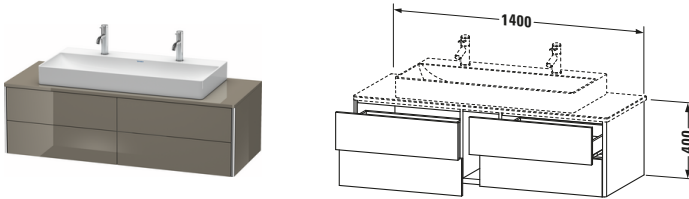

Konsolenwaschtischunterbau wandhängend

Basis Angaben	
Langbezeichnung	Duravit XSquare Konsolenwaschtischunterbau wandhängend, Flanell Grau Hochglanz, Rechteckig, Anzahl Ausschnitte: 1, Anzahl Schubkästen: 4, Tip-on Technik – XS4915M8989

Spezifikationen	
Anzahl Ausschnitte	1
Anzahl Schubkästen	4
Für Anzahl Waschtische	1
Montagegrad	Montiert

Waschplatz	
Position Becken	Mitte

Montage	
Montageart	Wandhängend / Wandmontage

Farbe	
Farbwert	Flanell Grau
Glanzgrad	Hochglanz

Features	
Tip-on Technik	✓
Einrichtungssystem	Optional
Selbsteinzug mit Dämpfung	✓
Siphonausschnitt	✓
Schürze	✓

Lieferumfang	
Montage	
Inkl. Befestigungsmaterial	✓
Technische Dokumentation	
Inkl. Montageanleitung	digital und gedruckt

Vermaßung	
Breite / Länge	1400 mm
Höhe	400 mm
Tiefe / Breite	548 mm
Min. Wandabstand	0 mm

Passende Produkte

Passende Artikel	
	Einrichtungssystem Set # UV0511 Universal
	Raumsparsiphon # 005076 Universal
	Konsole # XS060G XSquare
	Konsole # XS061G XSquare
Notwendige Artikel	
	Konsole # XS060G XSquare
	Konsole # XS061G XSquare