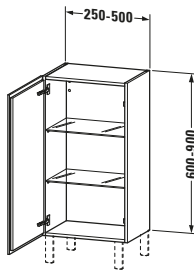

L-Cube # LC1189L7272

Design by Christian Werner

Halbhochschrank

Basis Angaben	
Langbezeichnung	Duravit L-Cube Halbhochschrank Individual, Eiche dunkel gebürstet Matt, Rechteckig, Anzahl Türen: 1 – LC1189L7272
Artikel Nr.	LC1189L7272

Spezifikationen	
Tür	
Anzahl Türen	1
Türanschlag	Links
Böden	
Anzahl Glasfachböden	2
Montage	
Montageart	Wandhängend / Wandmontage
Montagegrad	Montiert
Farbe	
Farbwert	Eiche dunkel gebürstet
Glanzgrad	Matt
Front	
Farbwert Front	Eiche dunkel gebürstet
Glanzgrad Front	Matt
Material Front	Hochverdichtete Dreischicht-Holzspanplatte
Korpus	
Farbwert Korpus	Eiche dunkel gebürstet
Glanzgrad Korpus	Matt
Material Korpus	Hochverdichtete Dreischicht-Holzspanplatte
Oberfläche Korpus	Echtholz furnier
Griff	
Ausführung Griff	Grifflos

Features	
Automatiktürscharnier mit Dämpfung	✓
Füße	Optional

Lieferumfang	
Montage	
Inkl. Befestigungsmaterial	✓
Technische Dokumentation	
Inkl. Montageanleitung	digital und gedruckt

Logistik	
Artikelgewicht	23,5 kg
Verkaufsverpackung	
Art Verkaufsverpackung	Karton
Menge / Verkaufsverpackung	1 Stk.
Ab Werk verpackt	✓
Breite Verkaufsverpackung inkl. Artikel	550 mm
Höhe Verkaufsverpackung inkl. Artikel	1030 mm
Tiefe Verkaufsverpackung inkl. Artikel	410 mm
Gewicht Verkaufsverpackung inkl. Artikel	23,5 kg
Anzahl Packstücke	1

Passende Produkte	
Passende Artikel	
	Sockelfuß # UV9991 Universal
	Sockelfuß # UV9993 Universal

Vermaßung	
Breite / Länge	250 mm
Min. Variable Breite / Länge	250 mm
Max. Variable Breite / Länge	500 mm
Höhe	600 mm
Tiefe / Breite	200 mm
Min. Wandabstand	50 mm
Min. Abstand Anbau Möbel	50 mm