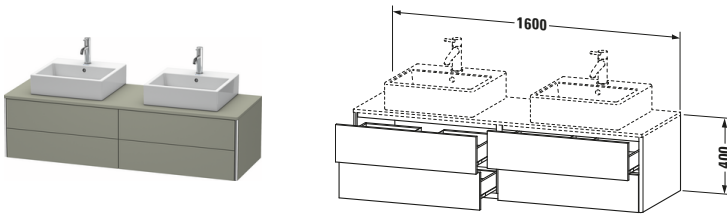

Konsolenwaschtischunterbau wandhängend

Basis Angaben	
Langbezeichnung	Duravit XSquare Konsolenwaschtischunterbau wandhängend, Stein Grau Seidenmatt, Rechteckig, Anzahl Ausschnitte: 2, Anzahl Schubkästen: 4, Tip-on Technik – XS4917B9292

Spezifikationen	
Anzahl Ausschnitte	2
Anzahl Schubkästen	4
Für Anzahl Waschtische	2
Montagegrad	Montiert
Waschplatz	
Position Becken	Links / Rechts
Montage	
Montageart	Wandhängend / Wandmontage
Farbe	
Farbwert	Stein Grau
Glanzgrad	Seidenmatt
Front	
Farbwert Front	Stein Grau
Glanzgrad Front	Seidenmatt
Korpus	
Glanzgrad Korpus	Seidenmatt
Material Korpus	Hochverdichtete MDF-Platte
Oberfläche Korpus	Lack
Griff	
Ausführung Griff	Grifflos
Profil	
Farbe Profil	Chrom
Glanzgrad Profil	Hochglanz
Material Profil	Aluminium

Features	
Tip-on Technik	✓
Einrichtungssystem	Optional
Selbsteinzug mit Dämpfung	✓
Siphonausschnitt	✓
Schürze	✓

Lieferumfang	
Montage	
Inkl. Befestigungsmaterial	✓
Technische Dokumentation	
Inkl. Montageanleitung	digital und gedruckt

Vermaßung	
Breite / Länge	1600 mm
Höhe	400 mm
Tiefe / Breite	548 mm
Min. Wandabstand	0 mm

Passende Produkte	
Passende Artikel	
	Raumsparsiphon # 005076 Universal
	Einrichtungssystem Set # UV0505 Universal
	Konsole # XS063H XSquare
	Konsole # XS064H XSquare
Notwendige Artikel	
	Konsole # XS063H XSquare
	Konsole # XS064H XSquare