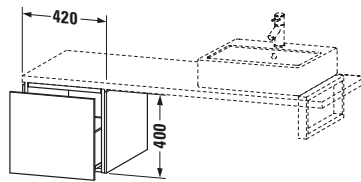

**Unterschrank für Konsole**

Basis Angaben	
Langbezeichnung	Duravit L-Cube Unterschrank für Konsole, Flanell Grau Seidenmatt, Rechteckig, Anzahl Auszüge: 1, Tip-on Technik – LC583109090
Artikel Nr.	LC583109090

Passende Produkte	
<b>Notwendige Artikel</b>	
	Konsole # <b>LC103C</b> L-Cube
	Konsole # <b>LC107C</b> L-Cube
	Konsole # <b>LC102C</b> L-Cube
	Konsole # <b>LC106C</b> L-Cube

Vermaßung	
Breite / Länge	420 mm
Höhe	400 mm
Tiefe / Breite	547 mm
Min. Wandabstand	20 mm