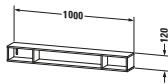

Regalelement

| Basis Angaben | |
|-----------------|---|
| Langbezeichnung | Duravit L-Cube Regalelement, Graphit Matt, Rechteckig – LC120104949 |
| Artikel Nr. | LC120104949 |

| Spezifikationen | |
|-----------------------|--|
| Anzahl offener Fächer | 3 |
| Montagegrad | Montiert |
| Oberfläche | Dekor |
| Oberflächenbehandlung | Direktbeschichtet |
| Ablage | |
| Anzahl Ablageflächen | 3 |
| Montage | |
| Montageart | Wandhängend / Wandmontage |
| Farbe | |
| Farbwert | Graphit |
| Glanzgrad | Matt |
| Material | |
| Material | Hochverdichtete Dreischicht-Holzspanplatte |

| Vermaßung | |
|------------------------------|---------|
| Breite / Länge | 1000 mm |
| Min. Variable Breite / Länge | 0 mm |
| Max. Variable Breite / Länge | 0 mm |
| Höhe | 120 mm |
| Tiefe / Breite | 140 mm |