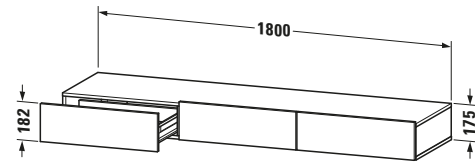

Schubkastenablage

Basis Angaben	
Langbezeichnung	Duravit DuraStyle Schubkastenablage, Basalt, Rechteckig, Anzahl Schubkästen: 3 – DS827304318
Artikel Nr.	DS827304318

Spezifikationen	
Anzahl Schubkästen	3
Montagegrad	Montiert

Montage	
Montageart	Wandhängend / Wandmontage

Farbe	
Farbwert	Basalt

Front	
Farbwert Front	Basalt
Glanzgrad Front	Matt
Material Front	Hochverdichtete Dreischicht-Holzspanplatte

Korpus	
Farbwert Korpus	Weiß
Glanzgrad Korpus	Matt
Material Korpus	Hochverdichtete Dreischicht-Holzspanplatte
Oberfläche Korpus	Dekor

Logistik	
Artikelgewicht	48 kg
Verkaufsverpackung	
Art Verkaufsverpackung	Karton
Menge / Verkaufsverpackung	1 Stk.
Ab Werk verpackt	✓
Breite Verkaufsverpackung inkl. Artikel	1850 mm
Höhe Verkaufsverpackung inkl. Artikel	490 mm
Tiefe Verkaufsverpackung inkl. Artikel	235 mm
Gewicht Verkaufsverpackung inkl. Artikel	53 kg
Anzahl Packstücke	1

Passende Produkte	
Passende Artikel	
	Sitzkissen # DS9938 DuraStyle

Vermaßung	
Breite / Länge	1800 mm
Höhe	182 mm
Tiefe / Breite	440 mm

Weitere Informationen finden Sie hier	
	
https://pro.duravit.de/p/DS827304318	