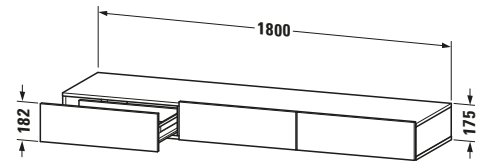

Schubkastenablage

Basis Angaben	
Langbezeichnung	Duravit DuraStyle Schubkastenablage, Nussbaum dunkel, Rechteckig, Anzahl Schubkästen: 3 – DS827302118
Artikel Nr.	DS827302118

Spezifikationen	
Anzahl Schubkästen	3
Montagegrad	Montiert
Montage	
Montageart	Wandhängend / Wandmontage
Farbe	
Farbwert	Nussbaum dunkel
Front	
Farbwert Front	Nussbaum dunkel
Glanzgrad Front	Matt
Material Front	Hochverdichtete Dreischicht-Holzspanplatte
Korpus	
Farbwert Korpus	Weiß
Glanzgrad Korpus	Matt
Material Korpus	Hochverdichtete Dreischicht-Holzspanplatte
Oberfläche Korpus	Dekor
Griff	
Ausführung Griff	Grifflos

Features	
Selbsteinzug mit Dämpfung	✓

Lieferumfang	
Inkl. Konsolenplatte	✓
Montage	
Inkl. Befestigungsmaterial	✓
Technische Dokumentation	
Inkl. Montageanleitung	digital und gedruckt

Logistik	
Artikelgewicht	48 kg
Verkaufsverpackung	
Art Verkaufsverpackung	Karton
Menge / Verkaufsverpackung	1 Stk.
Ab Werk verpackt	✓
Breite Verkaufsverpackung inkl. Artikel	1850 mm
Höhe Verkaufsverpackung inkl. Artikel	490 mm
Tiefe Verkaufsverpackung inkl. Artikel	235 mm
Gewicht Verkaufsverpackung inkl. Artikel	53 kg
Anzahl Packstücke	1

Passende Produkte	
Passende Artikel	
	Sitzkissen # DS9938 DuraStyle

Vermaßung	
Breite / Länge	1800 mm
Höhe	182 mm
Tiefe / Breite	440 mm

Weitere Informationen finden Sie hier

<https://pro.duravit.de/p/DS827302118>