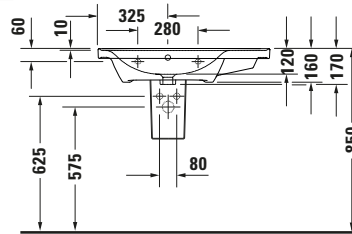

**Waschtisch**

**Basis Angaben**

Langbezeichnung	Duravit D-Neo Waschtisch 800 mm Weiß Hochglanz, Hahnlochbank, Anzahl Hahnlöcher pro Waschplatz: 1, Überlauf – 2369800000
-----------------	--

**Spezifikationen**

**Features**

<b>Waschplatz</b>	
Hahnlochbank	✓
<b>Waschtisch</b>	
Von unten glasiert	✓

**Logistik**

Artikelgewicht	22 kg
----------------	-------

**Passende Produkte**
**Passende Artikel**

	Designsiphon # 005036 Universal
	Push-open Ventil # 0050524600 Universal
	Designsiphon # 0050361000 Universal
	Designsiphon # 0050364600 Universal
	Push-open Ventil # 0050521000 Universal
	Push-open Ventil # 005052 Universal
	Röhrensiphon # 0050260000 Universal
	Standsäule # 085842 D-Neo
	Halbsäule # 085843 D-Neo

**Beschreibungstexte**

Ausschreibungstext	Duravit D-Neo Waschtisch 800 mm Weiß Hochglanz 800 mm, Designer: Bertrand Lejoly, Sanitärkeramik, Wandhängend, Überlauf, Position Ablauf: Mitte, Von unten glasiert, Ablagefläche: Hahnlochbank-HintenRechtsSeitlich, Anzahl Becken: 1, Position Becken: Links, Position Hahnloch: Mitte, Weiß Hochglanz, Geeignet für Möbel, Geeignet für Halbsäule, Geeignet für Standsäule, Hahnlochbank, CE-Kennzeichen-1: EN 14688, EAN Nr.: 4063382016768, Artikelgewicht: 22 kg, Beckenbreite: 515 mm, Beckentiefe: 275 mm, Abmessungen (Breite / Länge x Tiefe / Breite x Höhe): 800 x 480 x 165 mm, Artikel Nr.: 2369800000
--------------------	--