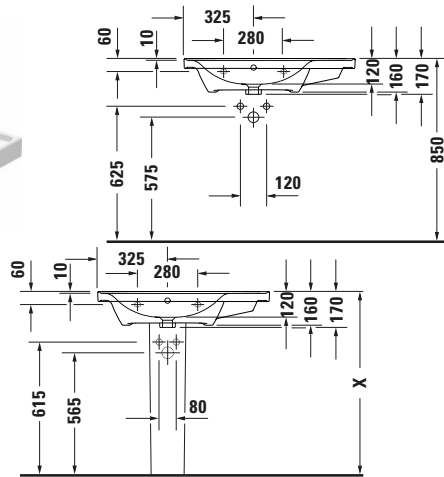

**Waschtisch**

**Basis Angaben**

Langbezeichnung	Duravit D-Neo Waschtisch 800 mm Weiß Hochglanz, Hahnlochbank, Anzahl Hahnlöcher pro Waschplatz: 1, Überlauf – 2369800000
-----------------	--

**Spezifikationen**

<b>Farbe</b>	
Farbwert	Weiß
Innenfarbe	Weiß
Außenfarbe	Weiß
Glanzgrad	Hochglanz
Glanzgrad Innen	Hochglanz
Glanzgrad Außen	Hochglanz
<b>Überlauf</b>	
Überlauf	✓
<b>Waschplatz</b>	
Anzahl Hahnlöcher pro Waschplatz	1
<b>Material</b>	
Material	Keramik

**Features**

<b>Waschplatz</b>	
Hahnlochbank	✓
<b>Waschtisch</b>	
Von unten glasiert	✓

**Logistik**

Artikelgewicht	22 kg
----------------	-------

**Passende Produkte**
**Passende Artikel**

	Designsiphon # 005036 Universal
	Push-open Ventil # 0050524600 Universal
	Designsiphon # 0050361000 Universal
	Designsiphon # 0050364600 Universal
	Push-open Ventil # 0050521000 Universal
	Push-open Ventil # 005052 Universal
	Röhrensiphon # 0050260000 Universal
	Standsäule # 085842 D-Neo
	Halbsäule # 085843 D-Neo

**Beschreibungstexte**

Ausschreibungstext	Duravit D-Neo Waschtisch 800 mm Weiß Hochglanz 800 mm, Designer: Bertrand Lejoly, Sanitärkeramik, Wandhängend, Überlauf, Position Ablauf: Mitte, Von unten glasiert, Ablagefläche: Hahnlochbank-HintenRechtsSeitlich, Anzahl Becken: 1, Position Becken: Links, Position Hahnloch: Mitte, Weiß Hochglanz, Geeignet für Möbel, Geeignet für Halbsäule, Geeignet für Standsäule, Hahnlochbank, CE-Kennzeichen-1: EN 14688, EAN Nr.: 4063382016768, Artikelgewicht: 22 kg, Beckenbreite: 515 mm, Beckentiefe: 275 mm, Abmessungen (Breite / Länge x Tiefe / Breite x Höhe): 800 x 480 x 165 mm, Artikel Nr.: 2369800000
--------------------	--