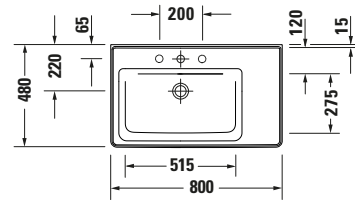

**Waschtisch**

**Basis Angaben**

Langbezeichnung	Duravit D-Neo Waschtisch 800 mm Weiß Hochglanz, Hahnlochbank, Anzahl Hahnlöcher pro Waschplatz: 1, Überlauf – 2369800000
-----------------	--

**Spezifikationen**

<b>Farbe</b>	
Farbwert	Weiß
Innenfarbe	Weiß
Außenfarbe	Weiß
Glanzgrad	Hochglanz
Glanzgrad Innen	Hochglanz
Glanzgrad Außen	Hochglanz
<b>Überlauf</b>	
Überlauf	✓
<b>Waschplatz</b>	
Anzahl Hahnlöcher pro Waschplatz	1
<b>Material</b>	
Material	Keramik

**Features**

<b>Waschplatz</b>	
Hahnlochbank	✓
<b>Waschtisch</b>	
Von unten glasiert	✓

**Logistik**

Artikelgewicht	22 kg
----------------	-------

**Passende Produkte**
**Passende Artikel**

	Designsiphon # 005036 Universal
	Push-open Ventil # 0050524600 Universal
	Designsiphon # 0050361000 Universal
	Designsiphon # 0050364600 Universal
	Push-open Ventil # 0050521000 Universal
	Push-open Ventil # 005052 Universal
	Röhrensiphon # 0050260000 Universal
	Standsäule # 085842 D-Neo
	Halbsäule # 085843 D-Neo

**Beschreibungstexte**

Ausschreibungstext	Duravit D-Neo Waschtisch 800 mm Weiß Hochglanz 800 mm, Designer: Bertrand Lejoly, Sanitärkeramik, Wandhängend, Überlauf, Position Ablauf: Mitte, Von unten glasiert, Ablagefläche: Hahnlochbank-HintenRechtsSeitlich, Anzahl Becken: 1, Position Becken: Links, Position Hahnloch: Mitte, Weiß Hochglanz, Geeignet für Möbel, Geeignet für Halbsäule, Geeignet für Standsäule, Hahnlochbank, CE-Kennzeichen-1: EN 14688, EAN Nr.: 4063382016768, Artikelgewicht: 22 kg, Beckenbreite: 515 mm, Beckentiefe: 275 mm, Abmessungen (Breite / Länge x Tiefe / Breite x Höhe): 800 x 480 x 165 mm, Artikel Nr.: 2369800000
--------------------	--