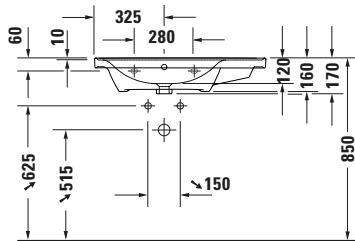

**Waschtisch**

**Basis Angaben**

Langbezeichnung	Duravit D-Neo Waschtisch 800 mm Weiß Hochglanz, Hahnlochbank, Anzahl Hahnlöcher pro Waschplatz: 1, Überlauf – 2369800000
-----------------	--

**Spezifikationen**

**Features**

<b>Waschplatz</b>	
Hahnlochbank	✓
<b>Waschtisch</b>	
Von unten glasiert	✓

**Logistik**

Artikelgewicht	22 kg
----------------	-------

**Passende Produkte**
**Passende Artikel**

	Designsiphon # 005036 Universal
	Push-open Ventil # 0050524600 Universal
	Designsiphon # 0050361000 Universal
	Designsiphon # 0050364600 Universal
	Push-open Ventil # 0050521000 Universal
	Push-open Ventil # 005052 Universal
	Röhrensiphon # 0050260000 Universal
	Standsäule # 085842 D-Neo
	Halbsäule # 085843 D-Neo

**Beschreibungstexte**

Ausschreibungstext	Duravit D-Neo Waschtisch 800 mm Weiß Hochglanz 800 mm, Designer: Bertrand Lejoly, Sanitärkeramik, Wandhängend, Überlauf, Position Ablauf: Mitte, Von unten glasiert, Ablagefläche: Hahnlochbank-HintenRechtsSeitlich, Anzahl Becken: 1, Position Becken: Links, Position Hahnloch: Mitte, Weiß Hochglanz, Geeignet für Möbel, Geeignet für Halbsäule, Geeignet für Standsäule, Hahnlochbank, CE-Kennzeichen-1: EN 14688, EAN Nr.: 4063382016768, Artikelgewicht: 22 kg, Beckenbreite: 515 mm, Beckentiefe: 275 mm, Abmessungen (Breite / Länge x Tiefe / Breite x Höhe): 800 x 480 x 165 mm, Artikel Nr.: 2369800000
--------------------	--