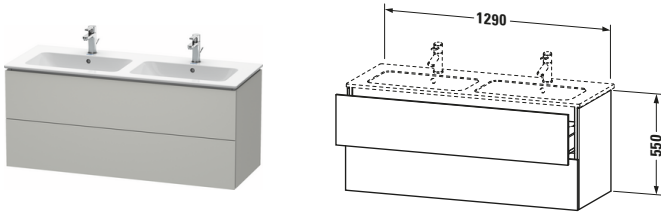

L-Cube # LC625800707

Design by Christian Werner

Waschtischunterbau wandhängend

Basis Angaben	
Langbezeichnung	Duravit L-Cube Waschtischunterbau wandhängend, Betongrau Matt, Rechteckig, Anzahl Schubkästen: 2, Tip-on Technik – LC625800707

Spezifikationen	
Anzahl Schubkästen	2
Für Anzahl Waschtische	1
Montagegrad	Montiert
Waschplatz	
Position Becken	Rechts / Links
Montage	
Montageart	Montage unter Waschtisch / Wandhängend / Wandmontage
Farbe	
Farbwert	Betongrau
Glanzgrad	Matt
Front	
Farbwert Front	Betongrau
Glanzgrad Front	Matt
Korpus	
Glanzgrad Korpus	Matt
Material Korpus	Hochverdichtete Dreischicht-Holzspanplatte
Oberfläche Korpus	Dekor
Griff	
Ausführung Griff	Grifflos

Features	
Tip-on Technik	✓
Selbsteinzug mit Dämpfung	✓
Siphonausschnitt	✓
Schürze	✓

Lieferumfang	
Montage	
Inkl. Befestigungsmaterial	✓
Technische Dokumentation	
Inkl. Montageanleitung	digital und gedruckt

Vermaßung	
Breite / Länge	1290 mm
Höhe	550 mm
Tiefe / Breite	481 mm
Min. Wandabstand	0 mm

Passende Produkte	
Passende Artikel	
	Raumsparsiphon # 005076 Universal
	Doppelwaschtisch # 233613 ME by Starck
	Einrichtungssystem Set # UV0507 Universal
Notwendige Artikel	
	Doppelwaschtisch # 233613 ME by Starck