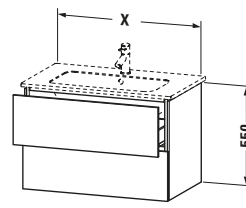

L-Cube # LC624207171

Design by Christian Werner

Waschtischunterbau wandhängend

Basis Angaben	
Langbezeichnung	Duravit L-Cube Waschtischunterbau wandhängend, Mediterrane Eiche Matt, Rechteckig, Anzahl Schubkästen: 2, Tip-on Technik – LC624207171

Lieferumfang	
Montage	
Inkl. Befestigungsmaterial	✓
Technische Dokumentation	
Inkl. Montageanleitung	digital und gedruckt

Passende Produkte	
Passende Artikel	
	Raumsparsiphon # 005076 Universal
	Einrichtungssystem Set # UV0507 Universal
	Waschtisch # 233610 ME by Starck
Notwendige Artikel	
	Waschtisch # 233610 ME by Starck

Spezifikationen	
Anzahl Schubkästen	2
Für Anzahl Waschtische	1
Montagegrad	Montiert
Waschplatz	
Position Becken	Mitte
Montage	
Montageart	Montage unter Waschtisch / Wandhängend / Wandmontage
Farbe	
Farbwert	Mediterrane Eiche
Glanzgrad	Matt
Front	
Farbwert Front	Mediterrane Eiche
Glanzgrad Front	Matt
Korpus	
Glanzgrad Korpus	Matt
Material Korpus	Hochverdichtete Dreischicht-Holzspanplatte
Oberfläche Korpus	Echtholz furnier
Griff	
Ausführung Griff	Grifflos

Logistik	
Artikelgewicht	32,17 kg
Verkaufsverpackung	
Art Verkaufsverpackung	Karton
Menge / Verkaufsverpackung	1 Stk.
Ab Werk verpackt	✓
Breite Verkaufsverpackung inkl. Artikel	615 mm
Höhe Verkaufsverpackung inkl. Artikel	1060 mm
Tiefe Verkaufsverpackung inkl. Artikel	550 mm
Gewicht Verkaufsverpackung inkl. Artikel	38 kg
Anzahl Packstücke	1

Vermaßung	
Breite / Länge	1020 mm
Höhe	550 mm
Tiefe / Breite	481 mm
Min. Wandabstand	0 mm

Weitere Informationen finden Sie hier

<https://pro.duravit.de/p/LC624207171>