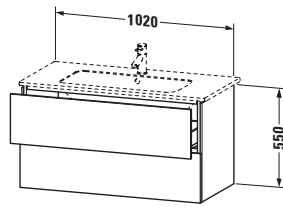

L-Cube # LC624207171

Design by Christian Werner

Waschtischunterbau wandhängend

Basis Angaben	
Langbezeichnung	Duravit L-Cube Waschtischunterbau wandhängend, Mediterrane Eiche Matt, Rechteckig, Anzahl Schubkästen: 2, Tip-on Technik – LC624207171

Lieferumfang	
Montage	
Inkl. Befestigungsmaterial	✓
Technische Dokumentation	
Inkl. Montageanleitung	digital und gedruckt

Passende Produkte	
Passende Artikel	
	Raumsparsiphon # 005076 Universal
	Einrichtungssystem Set # UV0507 Universal
	Waschtisch # 233610 ME by Starck
Notwendige Artikel	
	Waschtisch # 233610 ME by Starck

Spezifikationen	
Anzahl Schubkästen	2
Für Anzahl Waschtische	1
Montagegrad	Montiert
Waschplatz	
Position Becken	Mitte
Montage	
Montageart	Montage unter Waschtisch / Wandhängend / Wandmontage
Farbe	
Farbwert	Mediterrane Eiche
Glanzgrad	Matt
Front	
Farbwert Front	Mediterrane Eiche
Glanzgrad Front	Matt
Korpus	
Glanzgrad Korpus	Matt
Material Korpus	Hochverdichtete Dreischicht-Holzspanplatte
Oberfläche Korpus	Echtholz furnier
Griff	
Ausführung Griff	Grifflos

Logistik	
Artikelgewicht	32,17 kg
Verkaufsverpackung	
Art Verkaufsverpackung	Karton
Menge / Verkaufsverpackung	1 Stk.
Ab Werk verpackt	✓
Breite Verkaufsverpackung inkl. Artikel	615 mm
Höhe Verkaufsverpackung inkl. Artikel	1060 mm
Tiefe Verkaufsverpackung inkl. Artikel	550 mm
Gewicht Verkaufsverpackung inkl. Artikel	38 kg
Anzahl Packstücke	1

Vermaßung	
Breite / Länge	1020 mm
Höhe	550 mm
Tiefe / Breite	481 mm
Min. Wandabstand	0 mm

Weitere Informationen finden Sie hier

<https://pro.duravit.de/p/LC624207171>