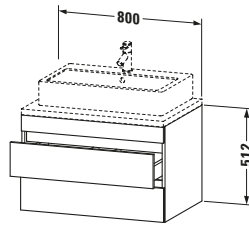

**Konsolenwaschtischunterbau wandhängend**

Basis Angaben	
Langbezeichnung	Duravit DuraStyle Konsolenwaschtischunterbau wandhängend, Betongrau Matt, Rechteckig, Anzahl Schubkästen: 2 – DS531700707

Spezifikationen	
Anzahl Schubkästen	2
Für Anzahl Waschtische	1
Montagegrad	Montiert
Waschplatz	
Position Becken	Mitte
Montage	
Montageart	Konsolenmontage / Wandhängend / Wandmontage
Farbe	
Farbwert	Betongrau
Glanzgrad	Matt
Front	
Farbwert Front	Betongrau
Glanzgrad Front	Matt
Korpus	
Glanzgrad Korpus	Matt
Material Korpus	Hochverdichtete Dreischicht-Holzspanplatte
Oberfläche Korpus	Dekor
Griff	
Ausführung Griff	Grifflos

Features	
Inneneinteilung	Optional
Selbsteinzug mit Dämpfung	✓
Siphonausschnitt	✓
Schürze	✓

Lieferumfang	
Montage	
Inkl. Befestigungsmaterial	✓
Technische Dokumentation	
Inkl. Montageanleitung	digital und gedruckt

Logistik	
Artikelgewicht	24,5 kg
Verkaufsverpackung	
Art Verkaufsverpackung	Karton
Menge / Verkaufsverpackung	1 Stk.
Ab Werk verpackt	✓
Breite Verkaufsverpackung inkl. Artikel	721 mm
Höhe Verkaufsverpackung inkl. Artikel	860 mm
Tiefe Verkaufsverpackung inkl. Artikel	625 mm
Gewicht Verkaufsverpackung inkl. Artikel	31,5 kg
Anzahl Packstücke	1

Vermaßung	
Breite / Länge	800 mm
Höhe	512 mm
Tiefe / Breite	548 mm
Min. Wandabstand	20 mm

Passende Produkte	
Passende Artikel	
	Raumsparsiphon # 005076 Universal
	Inneneinteilung # UV9846 Universal
Notwendige Artikel	
	Konsole # DS103C DuraStyle
	Konsole # DS107C DuraStyle
	Konsole # DS102C DuraStyle
	Konsole # DS106C DuraStyle