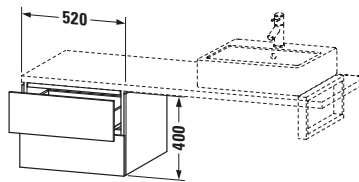

Unterschrank für Konsole

Basis Angaben	
Langbezeichnung	Duravit L-Cube Unterschrank für Konsole, Basalt Matt, Rechteckig, Anzahl Schubkästen: 2, Tip-on Technik – LC583704343
Artikel Nr.	LC583704343

Lieferumfang	
Montage	
Inkl. Befestigungsmaterial	✓
Technische Dokumentation	
Inkl. Montageanleitung	digital und gedruckt

Weitere Informationen finden Sie hier

<https://pro.duravit.de/p/LC583704343>

Spezifikationen	
Anzahl Schubkästen	2
Montagegrad	Montiert
Montage	
Montageart	Konsolenmontage / Wandhängend / Wandmontage
Farbe	
Farbwert	Basalt
Glanzgrad	Matt
Front	
Farbwert Front	Basalt
Glanzgrad Front	Matt
Material Front	Hochverdichtete Dreischicht-Holzspanplatte
Korpus	
Farbwert Korpus	Basalt
Glanzgrad Korpus	Matt
Material Korpus	Hochverdichtete Dreischicht-Holzspanplatte
Oberfläche Korpus	Dekor
Griff	
Ausführung Griff	Grifflos

Features	
Tip-on Technik	✓
Selbsteinzug mit Dämpfung	✓

Logistik	
Artikelgewicht	26,4 kg
Verkaufsverpackung	
Art Verkaufsverpackung	Karton
Menge / Verkaufsverpackung	1 Stk.
Ab Werk verpackt	✓
Breite Verkaufsverpackung inkl. Artikel	620 mm
Höhe Verkaufsverpackung inkl. Artikel	560 mm
Tiefe Verkaufsverpackung inkl. Artikel	550 mm
Gewicht Verkaufsverpackung inkl. Artikel	30 kg
Anzahl Packstücke	1

Passende Produkte	
Notwendige Artikel	
	Konsole # LC103C L-Cube
	Konsole # LC107C L-Cube
	Konsole # LC102C L-Cube
	Konsole # LC106C L-Cube

Vermaßung	
Breite / Länge	520 mm
Höhe	400 mm
Tiefe / Breite	547 mm
Min. Wandabstand	20 mm