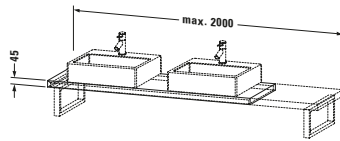

Konsole

Basis Angaben	
Langbezeichnung	Duravit L-Cube Konsole, Basalt Matt, Rechteckig, Anzahl Ausschnitte: 2 – LC101C04343
Artikel Nr.	LC101C04343

Spezifikationen	
Anzahl Ausschnitte	2
Compact	✓
Oberfläche	Dekor
Oberflächenbehandlung	Direktbeschichtet

Montage	
Montageart	Wandmontage
Einbauart	Vorwand

Farbe	
Farbwert	Basalt
Glanzgrad	Matt

Material	
Material	Hochverdichtete Dreischicht-Holzspanplatte

Waschplatz	
Position Becken	Links / Rechts
Anzahl Waschplätze	2

Features	
Hahnlochbohrungen möglich	✓

Lieferumfang	
Technische Dokumentation	
Inkl. Montageanleitung	digital und gedruckt

Logistik	
Artikelgewicht	17 kg
Verkaufsverpackung	
Art Verkaufsverpackung	Karton
Menge / Verkaufsverpackung	1 Stk.
Ab Werk verpackt	✓
Breite Verkaufsverpackung inkl. Artikel	615 mm
Höhe Verkaufsverpackung inkl. Artikel	2080 mm
Tiefe Verkaufsverpackung inkl. Artikel	140 mm
Gewicht Verkaufsverpackung inkl. Artikel	17 kg
Anzahl Packstücke	1

Vermaßung	
Breite / Länge	800 mm
Min. Variable Breite / Länge	800 mm
Max. Variable Breite / Länge	2000 mm
Höhe	45 mm
Tiefe / Breite	480 mm