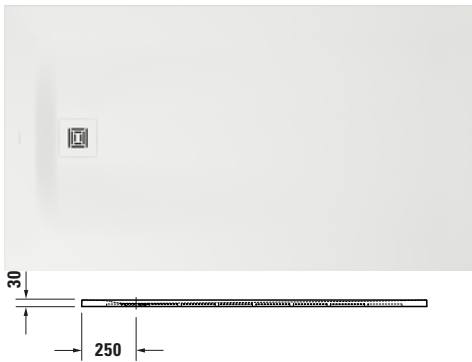

**Duschwanne**

Basis Angaben	
Langbezeichnung	Duravit Sustano Duschwanne 1600x900 mm Weiß Matt, Bodenbündig, Halbeinbau, Aufgesetzt, Material: Verbundwerkstoff, DuroCast Nature, Rechteckig – 720285740000000

Vermaßung	
Breite / Länge	1600 mm
Tiefe / Breite	900 mm
Min. Höhe mit Füßen	0 mm
Max. Höhe mit Füßen	0 mm
Höhe mit Wannenträger	0 mm
Gefälle zum Ablauf	1°
Durchmesser Ablaufloch	90 mm

Beschreibungstexte	
Ausschreibungstext	Duravit Sustano Duschwanne Weiß Matt, Form: Rechteckig, Verbundwerkstoff, DuroCast Nature, Einbauart: Bodenbündig, Halbeinbau, Aufgesetzt, Position Ablauf: Seitlich, Rutschfestigkeitsklasse: C, CE-Kennzeichen-1: EN 14527, EAN Nr.: 4063382938787, Artikelgewicht: 23,5 kg, Abmessungen (Breite / Länge x Tiefe / Breite x Höhe): 1600 x 900 x 30 mm, Artikel Nr.: 720285740000000, Passende Artikel: Duschwannenablauf, Abdicht-Set, Wandprofil; Artikel Nr.: 792803000000000; 790126000000000; Modell Nr.: 791290, 791291, 792803, 790126, 791292

Spezifikationen	
Form	Rechteckig
Rutschfestigkeitsklasse	C
<b>Farbe</b>	
Farbwert	Weiß
Glanzgrad	Matt
<b>Material</b>	
Material	Verbundwerkstoff
Materialart	DuroCast Nature
<b>Montage</b>	
Einbauart	Bodenbündig / Halbeinbau / Aufgesetzt
<b>Ablauf</b>	
Position Ablauf	Seitlich