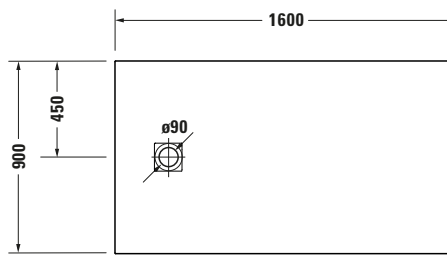

**Duschwanne**

Basis Angaben	
Langbezeichnung	Duravit Sustano Duschwanne 1600x900 mm Weiß Matt, Bodenbündig, Halbeinbau, Aufgesetzt, Material: Verbundwerkstoff, DuroCast Nature, Rechteckig – 720285740000000

Vermaßung	
Breite / Länge	1600 mm
Tiefe / Breite	900 mm
Min. Höhe mit Füßen	0 mm
Max. Höhe mit Füßen	0 mm
Höhe mit Wannenträger	0 mm
Gefälle zum Ablauf	1°
Durchmesser Ablaufloch	90 mm

Beschreibungstexte	
Ausschreibungstext	Duravit Sustano Duschwanne Weiß Matt, Form: Rechteckig, Verbundwerkstoff, DuroCast Nature, Einbauart: Bodenbündig, Halbeinbau, Aufgesetzt, Position Ablauf: Seitlich, Rutschfestigkeitsklasse: C, CE-Kennzeichen-1: EN 14527, EAN Nr.: 4063382938787, Artikelgewicht: 23,5 kg, Abmessungen (Breite / Länge x Tiefe / Breite x Höhe): 1600 x 900 x 30 mm, Artikel Nr.: 720285740000000, Passende Artikel: Duschwannenablauf, Abdicht-Set, Wandprofil; Artikel Nr.: 792803000000000; 790126000000000; Modell Nr.: 791290, 791291, 792803, 790126, 791292

Spezifikationen	
Form	Rechteckig
Rutschfestigkeitsklasse	C
<b>Farbe</b>	
Farbwert	Weiß
Glanzgrad	Matt
<b>Material</b>	
Material	Verbundwerkstoff
Materialart	DuroCast Nature
<b>Montage</b>	
Einbauart	Bodenbündig / Halbeinbau / Aufgesetzt
<b>Ablauf</b>	
Position Ablauf	Seitlich